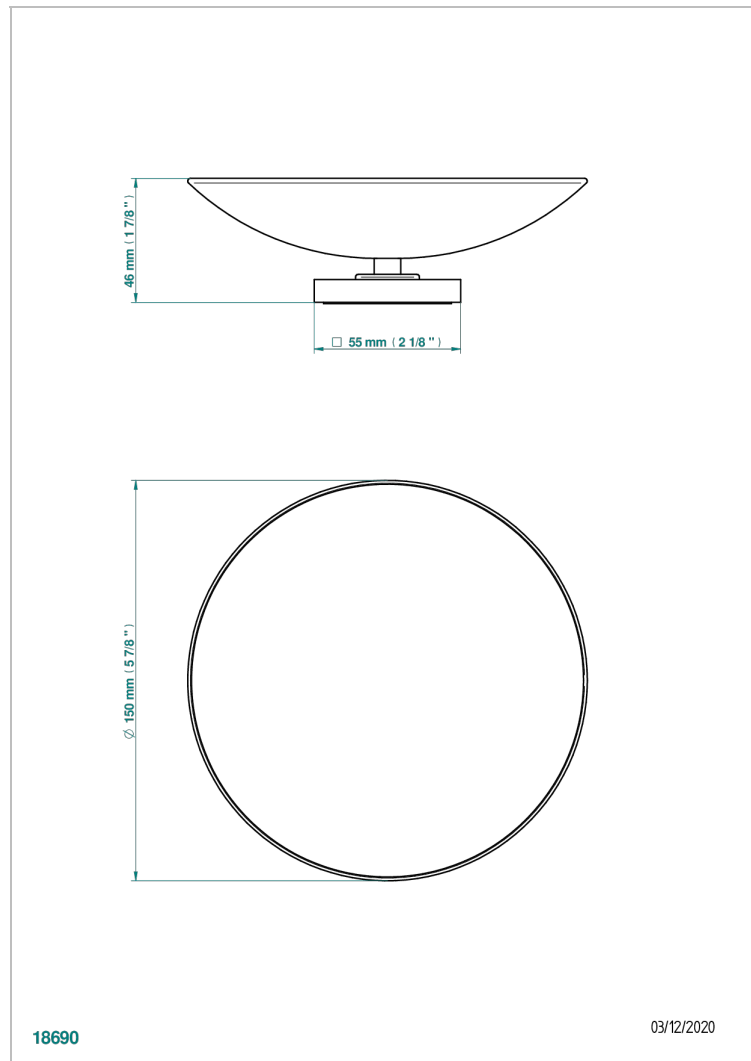

PROFIL С РУКОЯТКАМИ С ЧЕРНЫМ ОНИКСОМ

A6P-544GM

Мыльница на подставке, диаметр : 150 мм

THG[®]
PARIS

ХАРАКТЕРИСТИКИ

- Profil с рукоятками с чёрным ониксом
- Мыльница на подставке, диаметр : 150 мм

ДОСТУПНЫЕ ВАРИАНТЫ ПОКРЫТИЙ