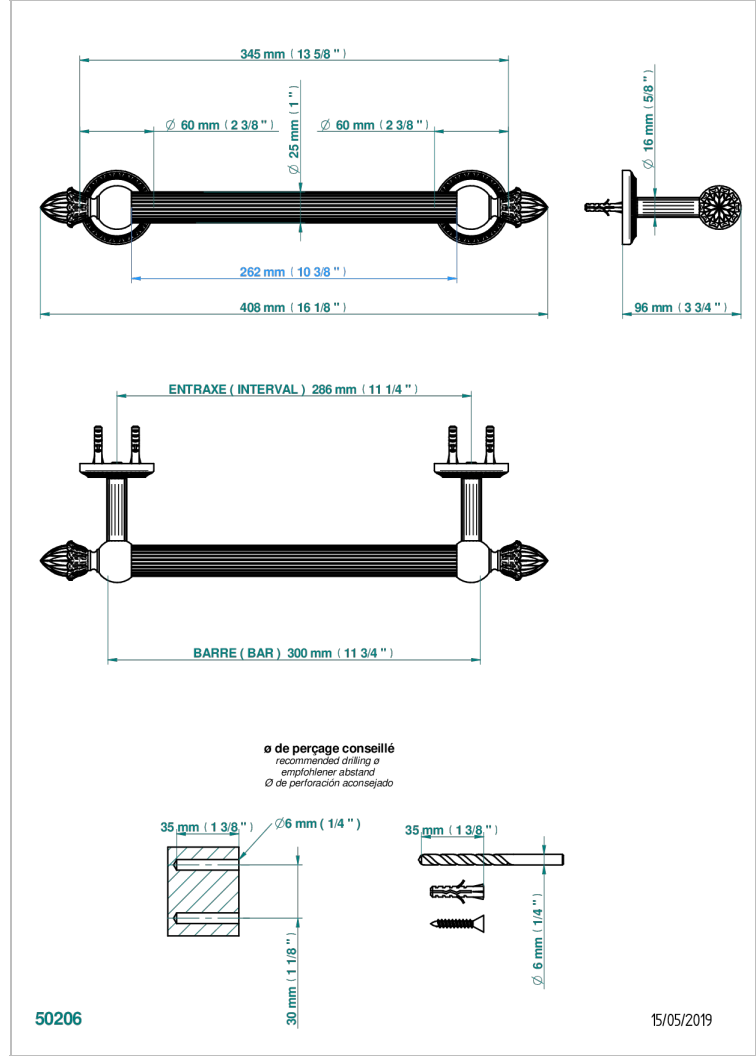

# MALMAISON CRISTAL

U94-527

Полотенцедержатель одинарный - фиксированная рейка 30 см

THG<sup>®</sup>  
PARIS

## ХАРАКТЕРИСТИКИ

- Malmaison cristal
- Полотенцедержатель одинарный - фиксированная рейка 30 см

## ДОСТУПНЫЕ ВАРИАНТЫ ПОКРЫТИЙ

Аранья (чёрный никель) - D24  
Бронза - D01  
Матовая красная старинная медь - H07  
Матовый никель - C01  
Матовый хром - C02  
Никель - B01

Сатинированный хром - C03  
Состаренный никель - H28  
Старинное серебро - H03  
Хром - A02  
Хром/золото - G02