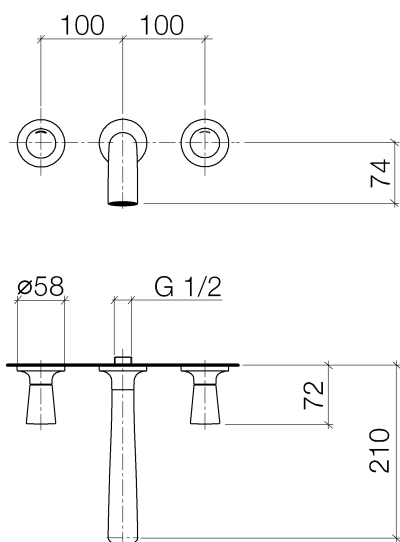

Умывальник - LA FLEUR

Смеситель для умывальника настенный без сливного гарнитура - хром

Артикульный номер: 36 712 955-00

- вылет 210 мм
- неподвижный излив
- прямоугольная обогащенная воздухом струя
- диаметр отверстия под излив 40 мм
- диаметр отверстия вентиля бокового 40 мм
- расход макс. 8,3 л/мин
- не содержит свинца
- Группа смесителей согл. DIN 4109: 1

хром

Для данного артикула требуются комплектующие.

размерный чертёж

Все величины в мм / дюймах = мм x 0,0394