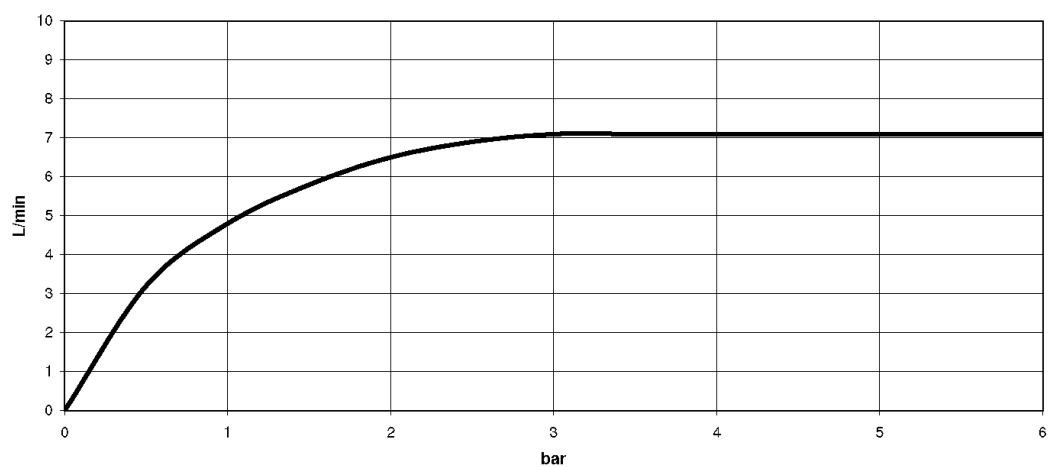

Умывальник - LA FLEUR

Смеситель для умывальника настенный без сливного гарнитура - хром

Артикульный номер: 36 712 955-00

график расхода