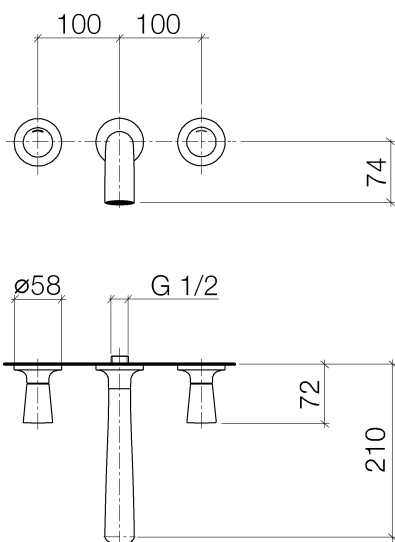

## Умывальник - LA FLEUR

Смеситель для умывальника настенный без сливного гарнитура - хром

Артикульный номер: 36 712 955-00

- вылет 210 мм
- неподвижный излив
- прямоугольная обогащенная воздухом струя
- диаметр отверстия под излив 40 мм
- диаметр отверстия вентиля бокового 40 мм
- расход макс. 8,3 л/мин
- не содержит свинца
- Группа смесителей согл. DIN 4109: 1

## размерный чертёж

Все величины в мм / дюймах = мм x 0,0394