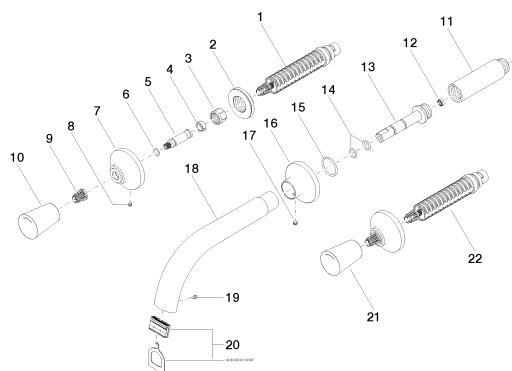

## размерный чертёж

## Умывальник - LA FLEUR

Смеситель для умывальника настенный без сливного гарнитура - хром

Артикульный номер: 36 712 955-00

Все величины в мм / дюймах = мм x 0,0394

график расхода

## Умывальник - LA FLEUR

Смеситель для умывальника настенный без сливного гарнитура - хром

Артикульный номер: 36 712 955-00

35 707 970 90

смеситель настенный  
скрытого монтажа Излив по  
центру -

35 712 970 90

### Спецификация запасных частей

№	Артикульный №	Наименование	Расходуемое кол-во
1	90 90 03 157 00 90	Деталь верха запираание вправо 1/2"	1
2	09 21 02 108 90	гильза Ø 43,1 x 13 мм	2
3	09 23 30 023 90	Крепление M15 x 1 -	2
4	09 14 15 020 90	опорное кольцо 60 x 100 x 3 мм -	2
5	09 29 06 023 90	Подключение Ø 12 x 45,3 мм -	2
6	09 14 10 060 90	O-Ring 8,0 x 1,5 мм -	2
7	09 27 95 001-00	крышка 58 x 25,5 мм - хром	2
8	09 31 11 007 90	Крепление M4 x 6 мм -	2
9	09 12 12 002 90	Фиксирующая крышка белый Ø 15 x 12 мм -	2
10	09 20 95 510-00	Ручка Ø 36 x 48 мм - хром	1
11	09 24 03 174 10 90	Удлинение Ø 27 x 113 мм -	1
12	09 23 01 052 90	Flow limiter желтый 8,3 л/мин. -	1
13	09 24 04 135 90	ниппель Ø 25 x 90 мм -	1
14	09 14 10 008 90	O-Ring 10,0 x 2,0 мм -	2
15	09 14 10 112 90	O-Ring 24,0 x 2,0 мм -	1
16	09 27 95 002-00	крышка 58 x 30 мм - хром	1
17	04 31 11 112 00 90	Крепление M5 x 6 мм -	1
18	09 11 95 003 10-00	Излив 213 x 91 x 37 мм - хром	1
19	09 31 11 141 90	Крепление M4 x 8 мм -	1
20	90 29 03 045 00 90	Aerator insert 32 x 8 мм	1
21	09 20 95 511-00	Ручка Ø 36 x 48 мм - хром	1
22	90 90 03 156 00 90	Деталь верха запираание влево 1/2" -	1