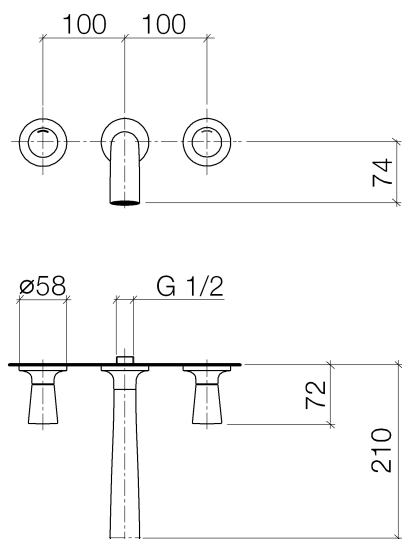

## Умывальник - LA FLEUR

Смеситель для умывальника настенный без сливного гарнитура - хром

Артикульный номер: 36 712 955-00

- вылет 210 мм
- неподвижный излив
- прямоугольная обогащенная воздухом струя
- диаметр отверстия под излив 40 мм
- диаметр отверстия вентиля бокового 40 мм
- расход макс. 8,3 л/мин
- не содержит свинца
- Группа смесителей согл. DIN 4109: 1

## размерный чертёж

## Умывальник - LA FLEUR

Смеситель для умывальника настенный без сливного гарнитура - хром

Артикульный номер: 36 712 955-00

Все величины в мм / дюймах = мм x 0,0394

график расхода

### Спецификация запасных частей

№	Артикульный №	Наименование	Расходуемое кол-во
1	90 90 03 157 00 90	Деталь верха запираание вправо 1/2"	1
2	09 21 02 108 90	гильза Ø 43,1 x 13 мм	2
3	09 23 30 023 90	Крепление M15 x 1 -	2
4	09 14 15 020 90	опорное кольцо 60 x 100 x 3 мм -	2
5	09 29 06 023 90	Подключение Ø 12 x 45,3 мм -	2
6	09 14 10 060 90	O-Ring 8,0 x 1,5 мм -	2
7	09 27 95 001-00	крышка 58 x 25,5 мм - хром	2
8	09 31 11 007 90	Крепление M4 x 6 мм -	2
9	09 12 12 002 90	Фиксирующая крышка белый Ø 15 x 12 мм -	2
10	09 20 95 510-00	Ручка Ø 36 x 48 мм - хром	1
11	09 24 03 174 10 90	Удлинение Ø 27 x 113 мм -	1
12	09 23 01 052 90	Flow limiter желтый 8,3 л/мин. -	1
13	09 24 04 135 90	ниппель Ø 25 x 90 мм -	1
14	09 14 10 008 90	O-Ring 10,0 x 2,0 мм -	2
15	09 14 10 112 90	O-Ring 24,0 x 2,0 мм -	1
16	09 27 95 002-00	крышка 58 x 30 мм - хром	1
17	04 31 11 112 00 90	Крепление M5 x 6 мм -	1
18	09 11 95 003 10-00	Излив 213 x 91 x 37 мм - хром	1
19	09 31 11 141 90	Крепление M4 x 8 мм -	1
20	90 29 03 045 00 90	Aerator insert 32 x 8 мм	1
21	09 20 95 511-00	Ручка Ø 36 x 48 мм - хром	1
22	90 90 03 156 00 90	Деталь верха запираание влево 1/2" -	1