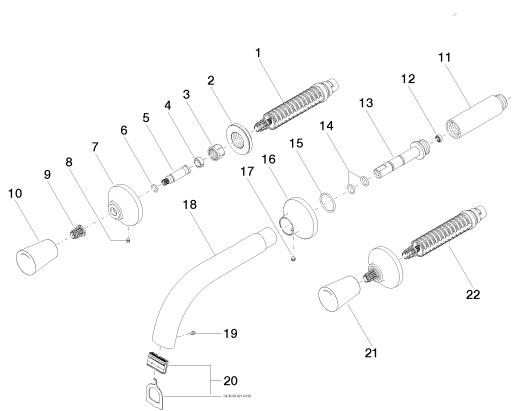

Умывальник - LA FLEUR

Смеситель для умывальника настенный без сливного гарнитура - хром

Артикульный номер: 36 712 955-00

Спецификация запасных частей

№	Артикульный №	Наименование	Расходуемое кол-во
1	90 90 03 157 00 90	Деталь верха запирание вправо 1/2"	1
2	09 21 02 108 90	гильза Ø 43,1 x 13 мм	2
3	09 23 30 023 90	Крепление M15 x 1 -	2
4	09 14 15 020 90	опорное кольцо 60 x 100 x 3 мм -	2
5	09 29 06 023 90	Подключение Ø 12 x 45,3 мм -	2
6	09 14 10 060 90	O-Ring 8,0 x 1,5 мм -	2
7	09 27 95 001-00	крышка 58 x 25,5 мм - хром	2
8	09 31 11 007 90	Крепление M4 x 6 мм -	2
9	09 12 12 002 90	Фиксирующая крышка белый Ø 15 x 12 мм -	2
10	09 20 95 510-00	Ручка Ø 36 x 48 мм - хром	1
11	09 24 03 174 10 90	Удлинение Ø 27 x 113 мм -	1
12	09 23 01 052 90	Flow limiter желтый 8,3 л/мин. -	1
13	09 24 04 135 90	нипель Ø 25 x 90 мм -	1
14	09 14 10 008 90	O-Ring 10,0 x 2,0 мм -	2
15	09 14 10 112 90	O-Ring 24,0 x 2,0 мм -	1
16	09 27 95 002-00	крышка 58 x 30 мм - хром	1
17	04 31 11 112 00 90	Крепление M5 x 6 мм -	1
18	09 11 95 003 10-00	Излив 213 x 91 x 37 мм - хром	1
19	09 31 11 141 90	Крепление M4 x 8 мм -	1
20	90 29 03 045 00 90	Aerator insert 32 x 8 мм -	1
21	09 20 95 511-00	Ручка Ø 36 x 48 мм - хром	1
22	90 90 03 156 00 90	Деталь верха запирание влево 1/2" -	1