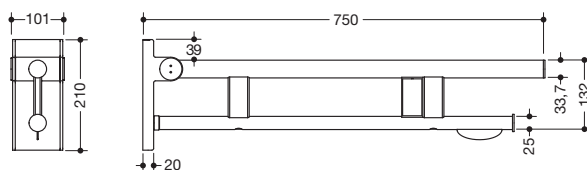

### Stützklappgriff Duo, Design A 900.50.11560

- zwei parallele, übereinander angeordnete runde Griffebenen
- mit WC-Papierhalter und Funk-Spülauslösung
- Ausführung rechts
- kann nach oben und gebremst nach unten geklappt werden
- blaue Taste (Wellensymbol) dient zum Auslösen der WC-Spülung
- Sendefrequenz 868,4 MHz
- passend zu Funk WC-Spülsystemen von Geberit, Mepa, Viega, Sanit, Friatec, TECE und Grohe
- Ausladung 750 mm, 210 mm hoch und 101 mm breit, Durchmesser Oberholm 33,7 mm, Durchmesser Unterholm 25 mm
- belastbar bis 100 kg
- aus hochwertigem Edelstahl, pulverbeschichtet in den HEWI Farben DX (Weiß tiefmatt), DC (Schwarz tiefmatt), AY (Hellgrau Perlglimmer tiefmatt) und SC (Dunkelgrau Perlglimmer tiefmatt)
- zur Montage mit korrosionsfreiem und geprüfem HEWI Befestigungsmaterial für unterschiedliche Wandaufbauten (separat zu bestellen)
- Dichtband zur Abdichtung der Befestigungspunkte ist im Lieferumfang enthalten
- Bodenstützen 900.50.02060 und 900.50.02160 nachrüstbar
- wird gemäß Verordnung (EU) 2017/745 über Medizinprodukte produziert
- erfüllt die in Belgien gültigen Anforderungen (CWATUPE, WVG Vlaanderen) hinsichtlich der Ausladung des Stützklappgriffes am WC

### Abmessungen in mm