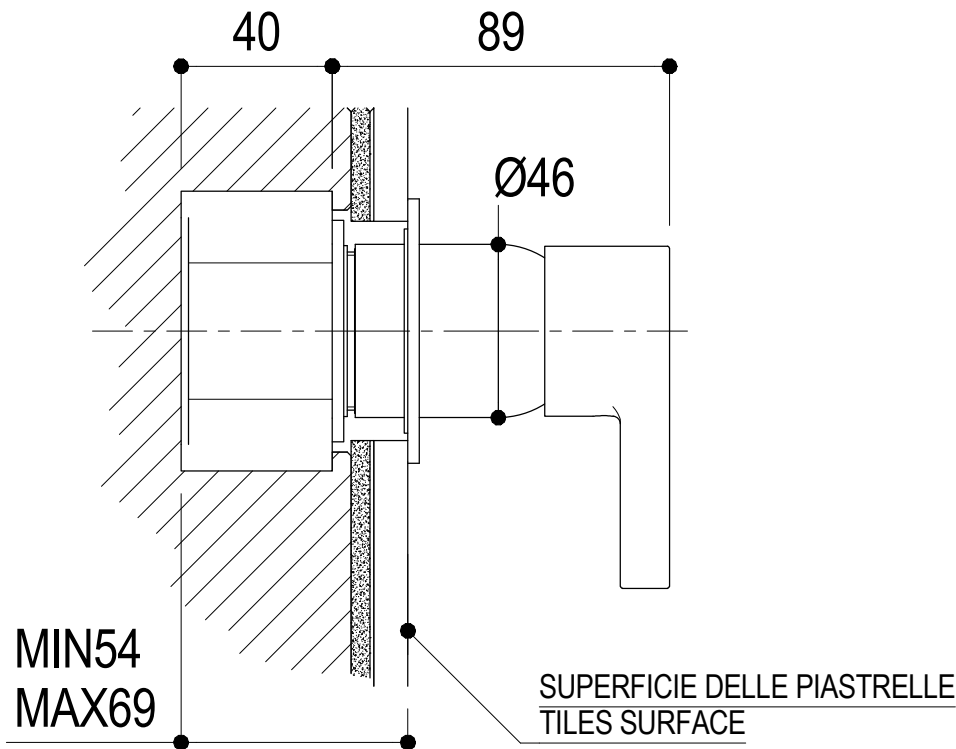

Vista ISO

Ritmonio
Living a quality experience.
13019 VARALLO - (VC) - ITALY

SERIE TIE

CODICE PR34FB201

DATA EMISSIONE 18/02/15

DENOMINAZIONE Miscelatore monocomando ad incasso per doccia
Built-in single lever shower mixer