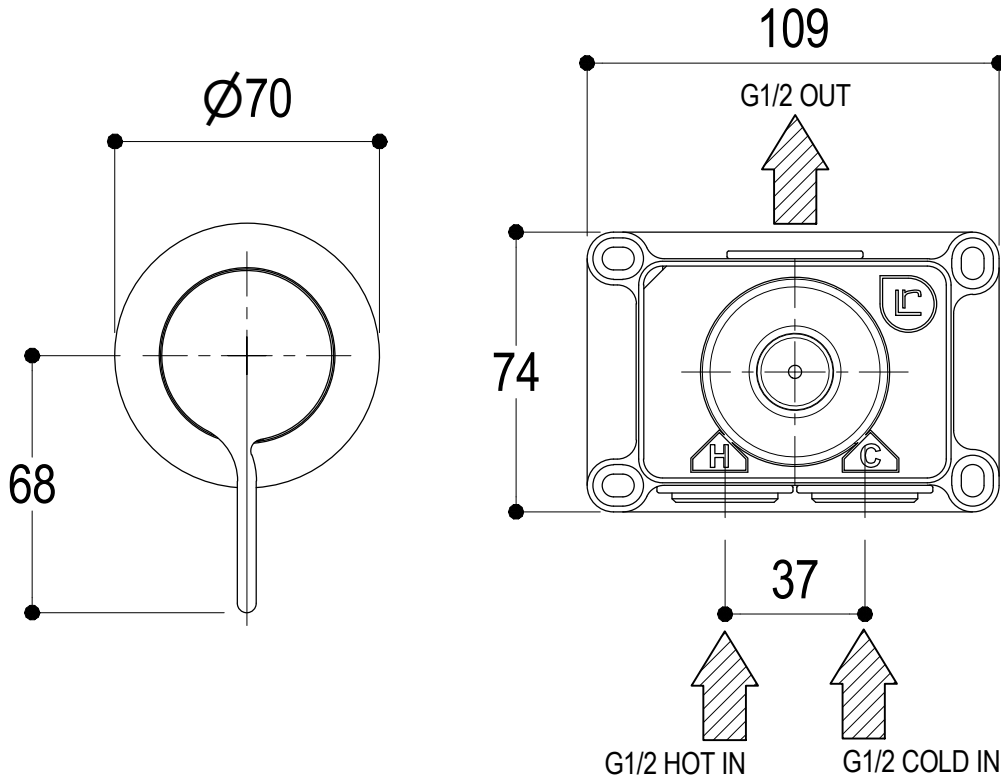

Vista ISO

Ritmonio
Living a quality experience.
13019 VARALLO - (VC) - ITALY

SERIE TIE

CODICE PR34FB201

DATA EMISSIONE 18/02/15

DENOMINAZIONE Miscelatore monocomando ad incasso per doccia
Built-in single lever shower mixer