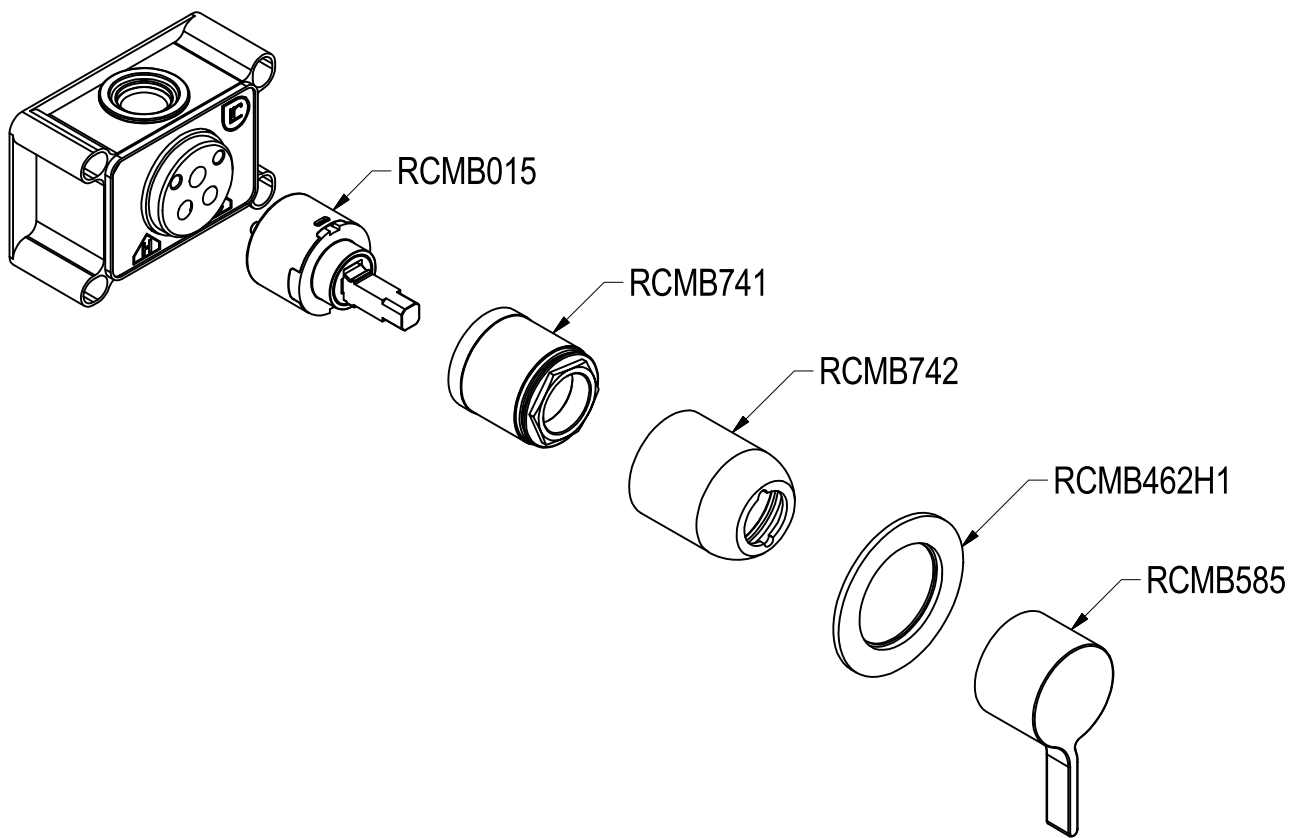

## SCHEDA TECNICA / TECHNICAL DATA

RUBINETTERIE RITMONIO S.R.L. si riserva tutti i diritti connessi con il presente documento e con l'oggetto o la materia ivi rappresentati con divieto di riprodurlo, utilizzarlo o renderlo accessibile a terzi in assenza di previa autorizzazione. Disegno CAD non modificabile a mano

**Ritmonio**  
Living a quality experience.  
13019 VARALLO - (VC) - ITALY

<small>SERIE</small>	TIE	<small>CODICE</small>	PR34FB201	<small>DATA EMISSIONE</small>	31/05/2016
<small>DENOMINAZIONE</small>	Miscelatore monocomando incasso per doccia Built-in thermostatic mixer			<small>REVISIONE</small>	1
					19/10/16