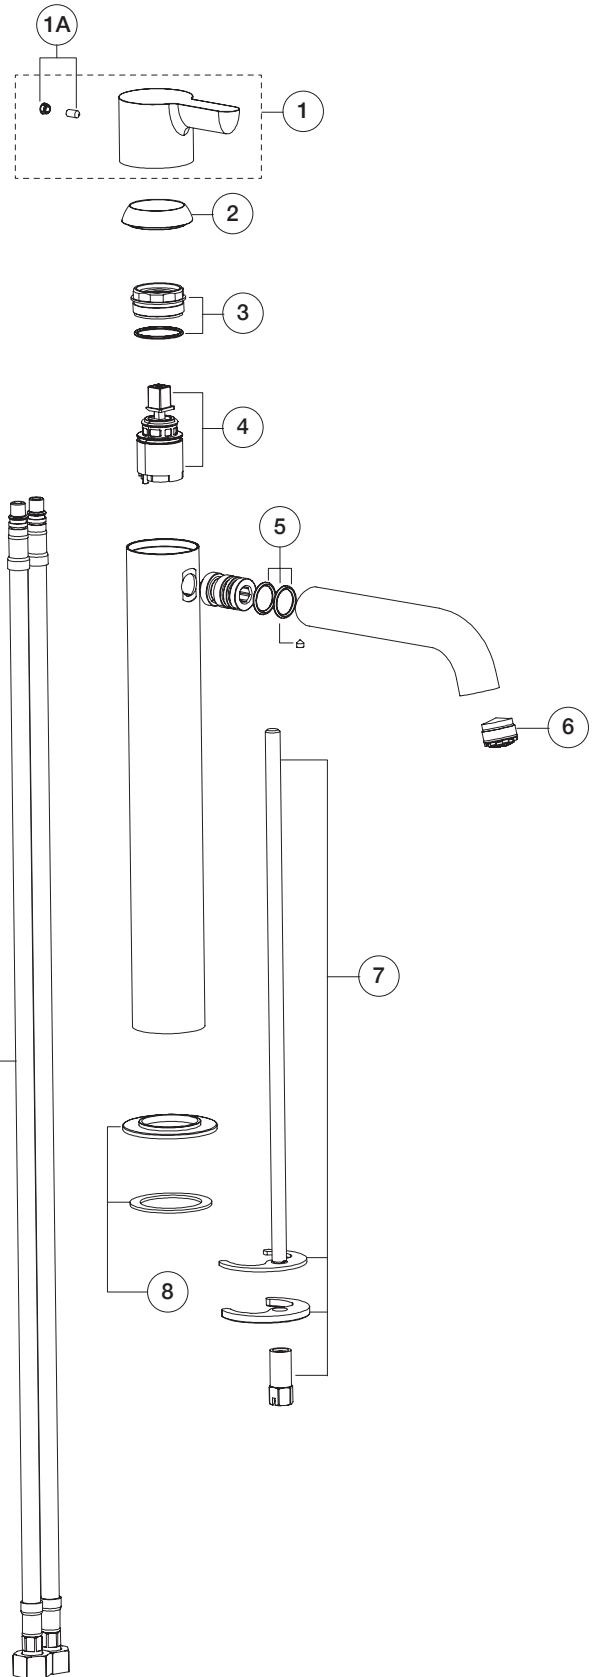

FANTINI
RUBINETTI

ICONA CLASSIC

ART. R406WF - Miscelatore lavabo alto monoforo / Single-hole high washbasin mixer / Mitigeur lavabo surélevé monotrou

N°	Codice / Code	Descrizione / Description / Désignaton
1	53 __ R448	Maniglia per miscelatore Icona Handle for Icona mixer Manette pour mitigeur Icona
1A	90 __ 9533	Confezione di fissaggio per maniglia Fixing kit for valve handle Kit de fixation pour manette du rubinet
2	90 __ Q205	Cappuccio coprighiera Nut-ring cap Capouchon sous manette
3	90 00 Q206	Ghiera bloccaggio per cartuccia con O-ring Locking ring with O-ring for cartridge Écrou de serrage pour cartouche avec O-ring
4	90 00 R470	Cartuccia Ø 25 mm Ø 25 mm cartridge Cartouche Ø 25 mm
5	90 00 Q207	Set guarnizioni e grano per bocca Set of gaskets and locking screw for spout Ensemble de joints et vis pour bec
6	90 00 9793	Aeratore M18,5x1 Aerator M18,5x1 Aérateur M18,5x1
7	90 00 Q211	Confezione di fissaggio Fixing kit Kit de fixation
8	90 __ Q020	Anello base miscelatore Mixer base ring Anneau base amitigeur
9	90 02 Q025	Coppia di flessibili M8x1 3/8" 65 cm con guarnizione Pair of flexible hoses M8x1 3/8" 65 cm with gaskets Paire de flexibles M8x1 3/8" 65 cm avec joint

-- Questo codice alfanumerico indica la finitura o il materiale
This alphanumeric code indicates the finish or raw material
Ce code alphanumerique indique la finition ou le materiel