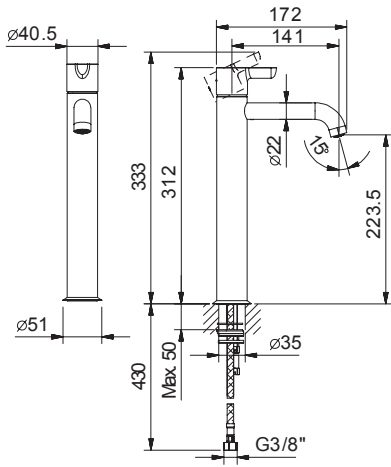

FANTINI
RUBINETTI

ICONA CLASSIC

ART. R406WF - Miscelatore lavabo alto monoforo / Single-hole high washbasin mixer / Mitigeur lavabo surélevé monotrou

N°	Codice / Code	Descrizione / Description / Désignaton
1	53 __ R448	Maniglia per miscelatore Icona Handle for Icona mixer Manette pour mitigeur Icona
1A	90 __ 9533	Confezione di fissaggio per maniglia Fixing kit for valve handle Kit de fixation pour manette du rubinet
2	90 __ Q205	Cappuccio coprighiera Nut-ring cap Capouchon sous manette
3	90 00 Q206	Ghiera bloccaggio per cartuccia con O-ring Locking ring with O-ring for cartridge Écrou de serrage pour cartouche avec O-ring
4	90 00 R470	Cartuccia Ø 25 mm Ø 25 mm cartridge Cartouche Ø 25 mm
5	90 00 Q207	Set guarnizioni e grano per bocca Set of gaskets and locking screw for spout Ensemble de joints et vis pour bec
6	90 00 9793	Aeratore M18,5x1 Aerator M18,5x1 Aérateur M18,5x1
7	90 00 Q211	Confezione di fissaggio Fixing kit Kit de fixation
8	90 __ Q020	Anello base miscelatore Mixer base ring Anneau base amitigeur
9	90 02 Q025	Coppia di flessibili M8x1 3/8" 65 cm con guarnizione Pair of flexible hoses M8x1 3/8" 65 cm with gaskets Paire de flexibles M8x1 3/8" 65 cm avec joint