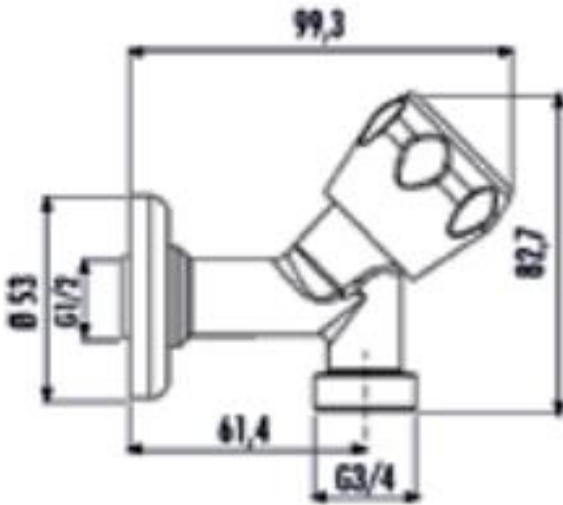

TEKNİK ÇİZİM

ÖZELLİKLER

Creavit önceden haber vermeksizin, ürünlerde ve teknik detaylarda değişiklik yapma hakkını saklı tutar. Renkler gerçekte olduğundan farklı görünebilir.

Kalite Yönetim Sistemi

Müşteri Memnuniyeti Belgesi

Çevre Yönetim Sistemi

İş Sağlığı ve Güvenliği Yönetim Sistemi

LGA

Alman Standartlarına Uygunluk Belgesi

kiwa

Hollanda Standartlarına Uygunluk Belgesi

GOST - R

Rusya Standartlarına Uygunluk Belgesi

UkrSEPRO

Ukrayna Standartlarına Uygunluk Belgesi

İsrail Standartlarına Uygunluk Belgesi

Nijerya Standartlarına Uygunluk Belgesi

Türk Standartlarına Uygunluk Belgesi