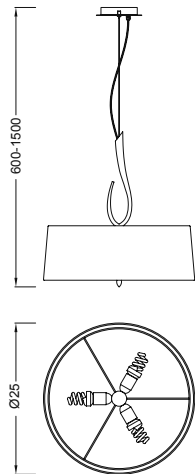

IP20

0.5m

3680

E27 4x13W - 220/240V (no incl.)

Pantalla Gris - Grey Shade

Gris Ceniza - Grey Ash

3704 [Níquel Satinado/Satin Niquel] - Colgante/Pendant Lamp

3684 [Gris Ceniza/Ash Grey] - Colgante/Pendant Lamp