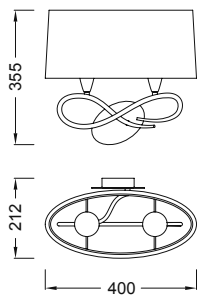

3681

E27 1x13W - 220/240V

Pantalla Gris - Grey Shade

Gris Ceniza - Grey Ash

3707 [Níquel Satinado/Satin Niquel] - Applique/Wall Lamp

3687 [Gris Ceniza/Ash Grey] - Applique/Wall Lamp