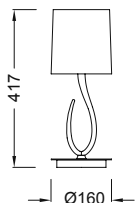

3702 [Níquel Satinado/Satin Niquel] - Sobremesa/Table Lamp

3682 [Gris Ceniza/Ash Grey] - Sobremesa/Table Lamp