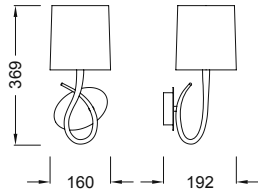

3701 [Níquel Satinado/Satin Niquel] - Applique/Wall Lamp

3681 [Gris Ceniza/Ash Grey] - Applique/Wall Lamp