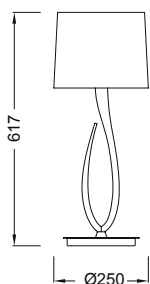

3702

E27 1x13W - 220/240V (no incl.)

Pantalla Blanca - White Shade

Níquel Satinado - Satin Niquel

3682

E27 1x13W - 220/240V (no incl.)

Pantalla Gris - Grey Shade

Gris Ceniza - Grey Ash

3708 [Níquel Satinado/Satin Niquel] - Sobremesa/Table Lamp

3688 [Gris Ceniza/Ash Grey] - Sobremesa/Table Lamp