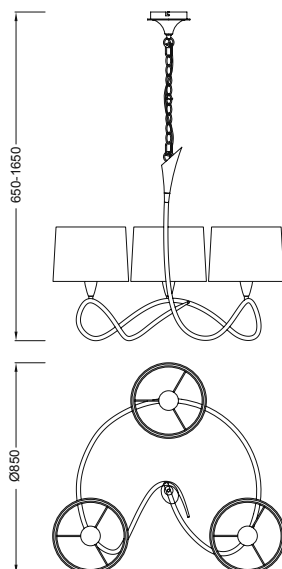

3704

E27 3x13W - 220/240V (no incl.)

Pantalla Blanca - White Shade

Níquel Satinado - Satin Niquel

IP20

0.5m

3684

E27 3x13W - 220/240V (no incl.)

Pantalla Gris - Grey Shade

Gris Ceniza - Grey Ash

3706 [Níquel Satinado/Satin Niquel] - Colgante/Pendant Lamp

3686 [Gris Ceniza/Ash Grey] - Colgante/Pendant Lamp