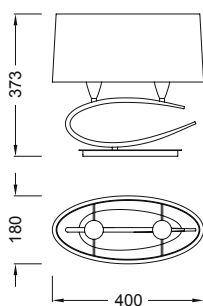

3687

E27 2x13W - 220/240V (no incl.)

Pantalla Gris - Grey Shade

Gris Ceniza - Grey Ash

3703 [Níquel Satinado/Satin Niquel] - Sobremesa/Table Lamp

3683 [Gris Ceniza/Ash Grey] - Sobremesa/Table Lamp

3700

E27 2x13W - 220/240V (no incl.)