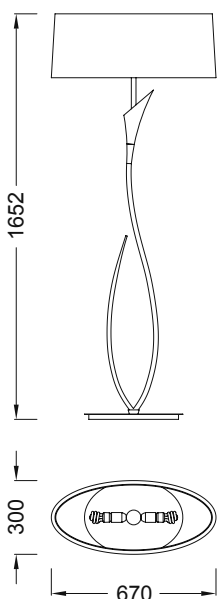

3688

E27 1x13W - 220/240V (no incl.)

Pantalla Gris - Grey Shade

Gris Ceniza - Grey Ash

3709 [Níquel Satinado/Satin Niquel] - Pie de Salón/Floor Lamp

3689 [Gris Ceniza/Ash Grey] - Pie de Salón/Floor Lamp

3709