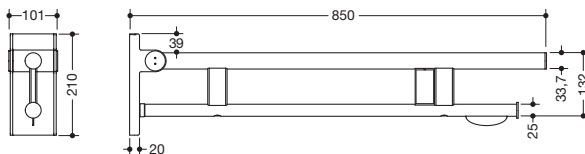

### Stützklappgriff Duo, Design A 900.50.11640

- zwei parallele, übereinander angeordnete runde Griffebenen
- mit WC-Papierhalter und Funk-Spülauslösung
- Ausführung rechts
- kann nach oben und gebremst nach unten geklappt werden
- blaue Taste (Wellensymbol) dient zum Auslösen der WC-Spülung
- Sendefrequenz 868,4 MHz
- passend zu Funk WC-Spülsystemen von Geberit, Mepa, Viega, Sanit, Friatec, TECE und Grohe
- Ausladung 850 mm, 210 mm hoch und 101 mm breit, Durchmesser Oberholm 33,7 mm, Durchmesser Unterholm 25 mm
- belastbar bis 100 kg
- aus hochwertigem Edelstahl, verchromt
- zur Montage mit korrosionsfreiem und geprüfem HEWI Befestigungsmaterial für unterschiedliche Wandaufbauten (separat zu bestellen)
- Dichtband zur Abdichtung der Befestigungspunkte ist im Lieferumfang enthalten
- Bodenstützen 900.50.02040 und 900.50.02140 nachrüstbar
- wird gemäß Verordnung (EU) 2017/745 über Medizinprodukte produziert
- erfüllt die Anforderungen nach DIN 18040, ÖNORM B1600/1601 und SIA 500

### Abmessungen in mm