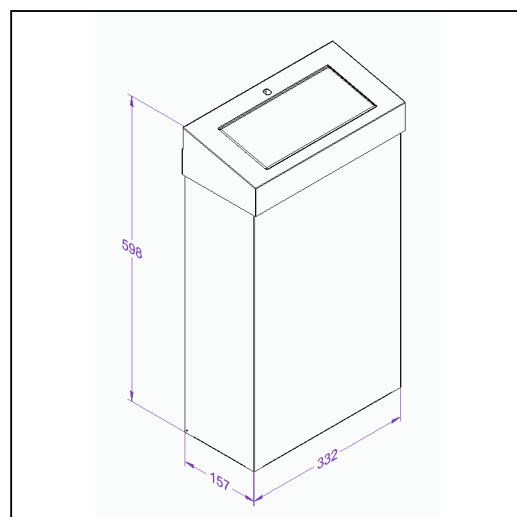

Kosz z uchylną pokrywą MERIDA STELLA SLIM, pojemność 27 l, stal polerowana

symbol: KSP206

- pojemność 27 litrów
- wyposażony w zdejmowaną pokrywą z uchylnym wiekiem, domykanym sprężyn
- możliwość zamocowania do ściany
- zabezpieczony trwałym stalowym zamkiem bankowym
- zamek zlicowany z powierzchni urządzenia
- łączenia boków spawane i szlifowane

Pasuje do worków jednorazowe

W31, W31N, WOC201, WON201, WOR201, WOT201, WOZ201, WOY201, WOB201, WOW201, W30, W30N, W30C, W30P, W30Z, W30Y, W30B, W30W, W30T

Parametry

wysoko	59,8 cm
szeroko	33,2 cm
głęboko	15,7 cm