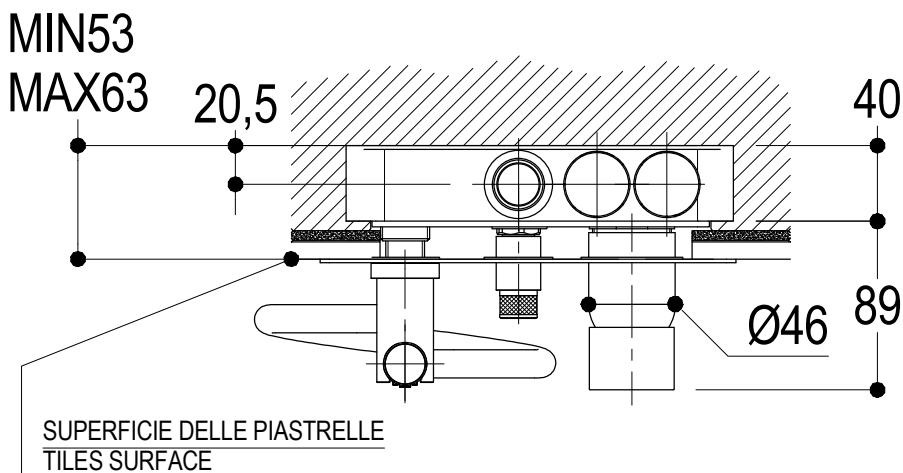

Vista ISO

Ritmonio
Living a quality experience.
13019 VARALLO - (VC) - ITALY

SERIE TIE

CODICE PR34GF101

DATA EMISSIONE 18/02/15

DENOMINAZIONE Miscelatore monocomando ad incasso per vasca/doccia
Built-in single lever bath/shower mixer