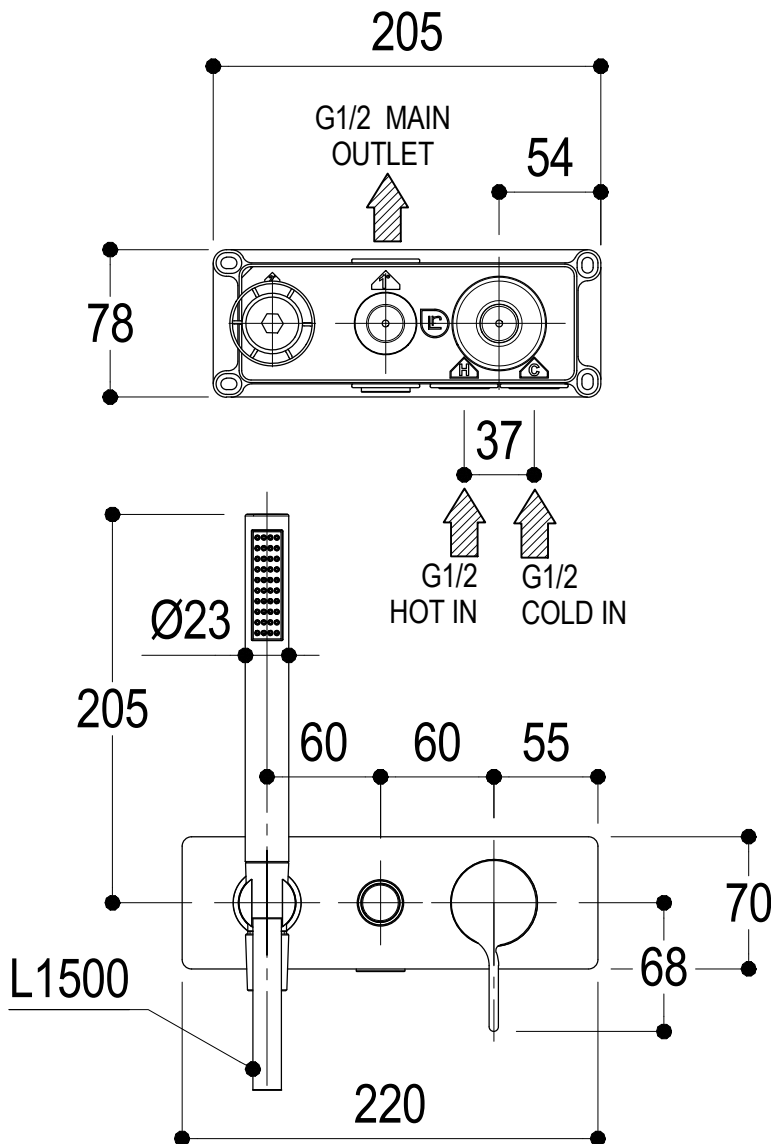

SCHEDA TECNICA / TECHNICAL DATA

RUBINETTERIE RITMONIO S.R.L. si riserva tutti i diritti connessi con il presente documento e con l'oggetto o la materia ivi rappresentati con divieto di riprodurlo, utilizzarlo o renderlo accessibile a terzi in assenza di previa autorizzazione. Disegno CAD non modificabile a mano

Vista ISO

Ritmonio
Living a quality experience.
13019 VARALLO - (VC) - ITALY

SERIE TIE

CODICE PR34GF101

DATA EMISSIONE 18/02/15

DENOMINAZIONE Miscelatore monocomando ad incasso per vasca/doccia
Built-in single lever bath/shower mixer