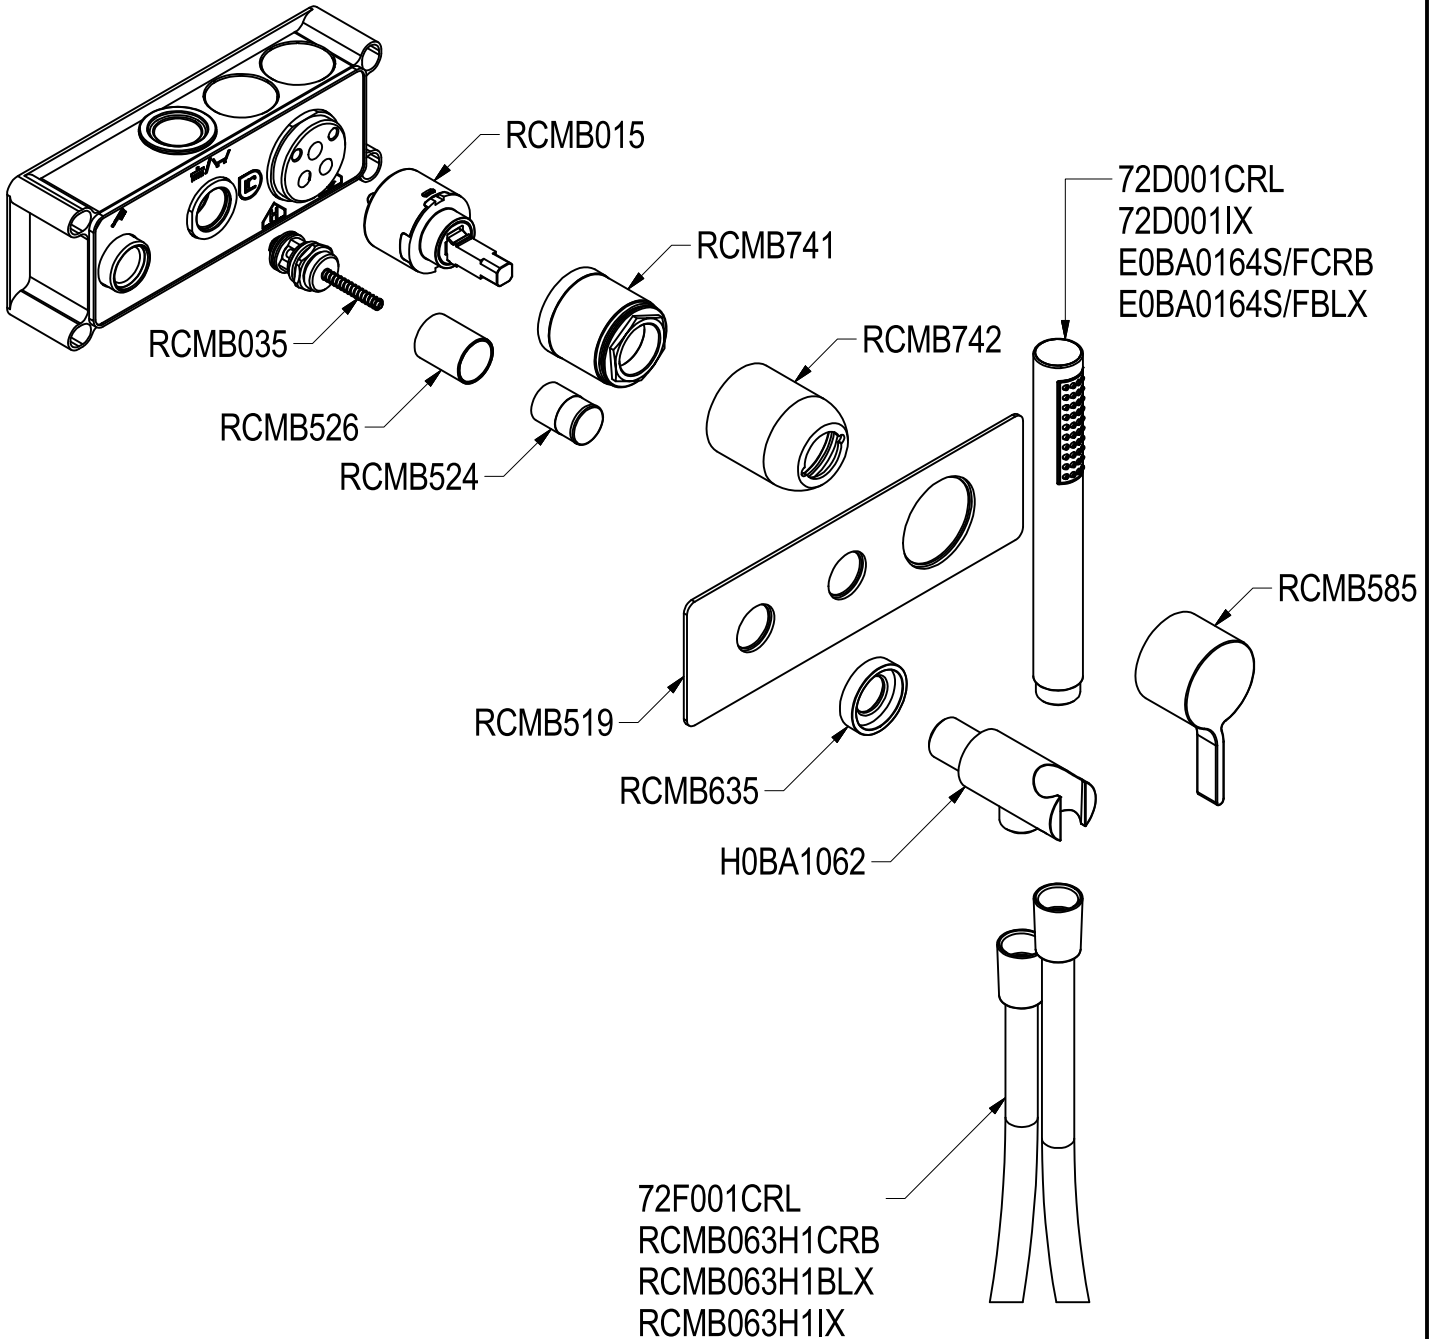

SCHEDA TECNICA / TECHNICAL DATA

RUBINETTERIE RITMONIO S.R.L. si riserva tutti i diritti connessi con il presente documento e con l'oggetto o la materia ivi rappresentati con divieto di riprodurlo, utilizzarlo o renderlo accessibile a terzi in assenza di previa autorizzazione. Disegno CAD non modificabile a mano

SERIE	TIE	CODICE	PR34GF101	DATA EMISSIONE	31/05/2016
DENOMINAZIONE				REVISIONE	1
Miscelatore monocomando ad incasso per vasca/doccia Built-in single lever bath/shower mixer				02/11/16	