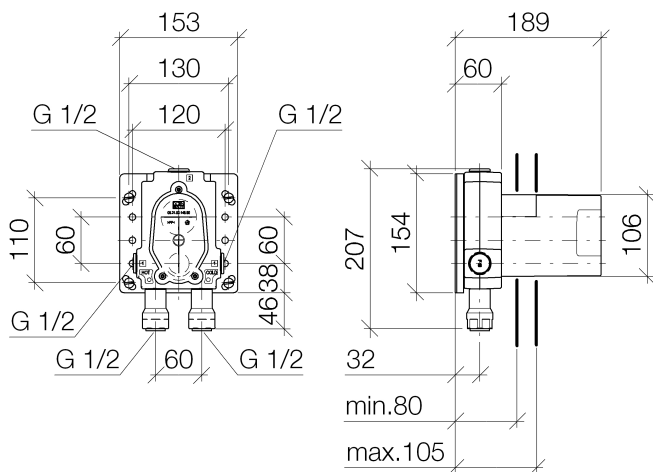

Душ - продукты скрытого монтажа

Однорычажный смеситель для скрытого монтажа с защитным устройством -

Артикульный номер: 35 021 970 90

- неэтилированная, устойчивая к обесцинкованию
- комбинированное защитное устройство
- 2x предохранителя от обратного потока
- 2x присоединение – внутренняя резьба 1/2" (холодная/горячая), DN 15
- 3x отвод G 1/2"
- защитный кожух
- защитная манжета от проникновения воды
- звуко- и термоизоляция
- 2x устройство предварительного отключения
- расстояние между осями 60 мм
- Группа смесителей согл. DIN 4109: 1
- Данный продукт можно комбинировать с шинами xGrid. Дальнейшую информацию см. на стр. ZZZ.

размерный чертёж

Все величины в мм / дюймах = мм x 0,0394