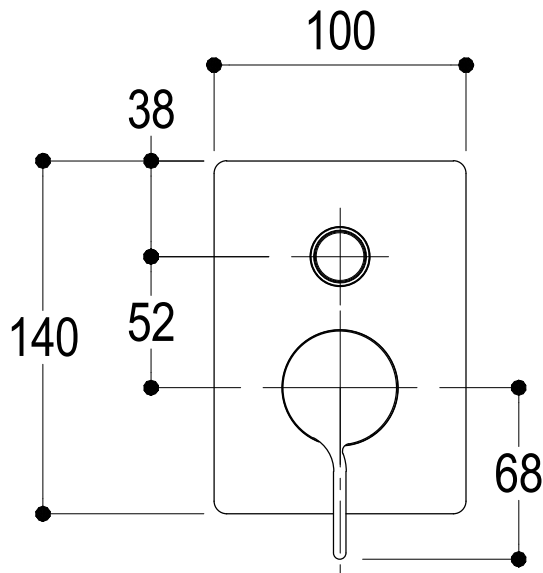

# SCHEDA TECNICA / TECHNICAL DATA

RUBINETTERIE RITMONIO S.R.L. si riserva tutti i diritti connessi con il presente documento e con l'oggetto o la materia ivi rappresentati con divieto di riprodurlo, utilizzarlo o renderlo accessibile a terzi in assenza di previa autorizzazione. Disegno CAD non modificabile a mano

**Ritmonio**  
Living a quality experience.  
13019 VARALLO - (VC) - ITALY

SERIE TIE

CODICE PR34GB 101

DATA EMISSIONE 18/02/15

DENOMINAZIONE Miscelatore monocomando ad incasso per vasca/doccia  
Built-in single lever bath/shower mixer