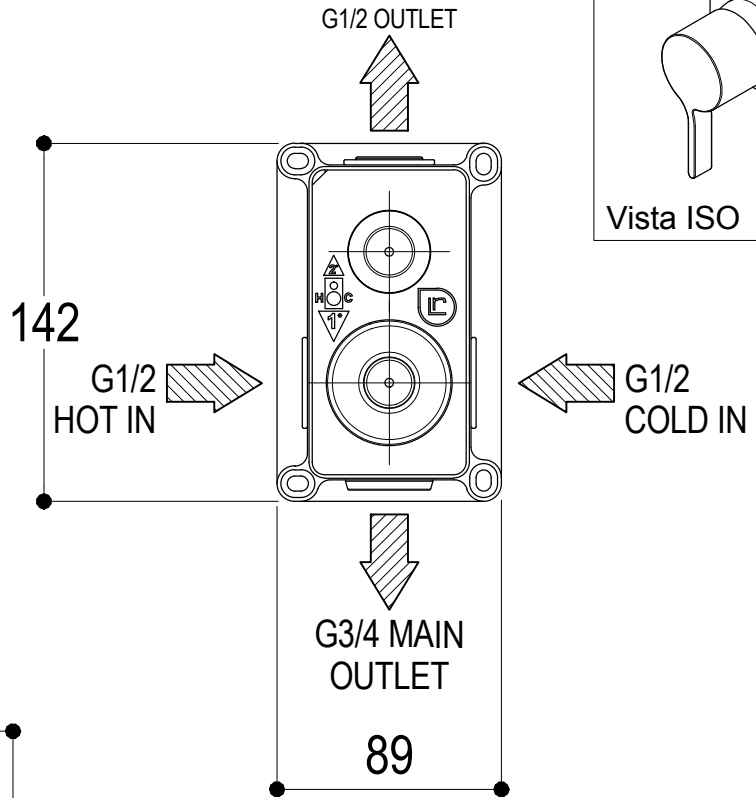

# SCHEDA TECNICA / TECHNICAL DATA

RUBINETTERIE RITMONIO S.R.L. si riserva tutti i diritti connessi con il presente documento e con l'oggetto o la materia ivi rappresentati con divieto di riprodurlo, utilizzarlo o renderlo accessibile a terzi in assenza di previa autorizzazione. Disegno CAD non modificabile a mano

**Ritmonio**  
Living a quality experience.  
13019 VARALLO - (VC) - ITALY

SERIE TIE

CODICE PR34GB 101

DATA EMISSIONE 18/02/15

DENOMINAZIONE Miscelatore monocomando ad incasso per vasca/doccia  
Built-in single lever bath/shower mixer