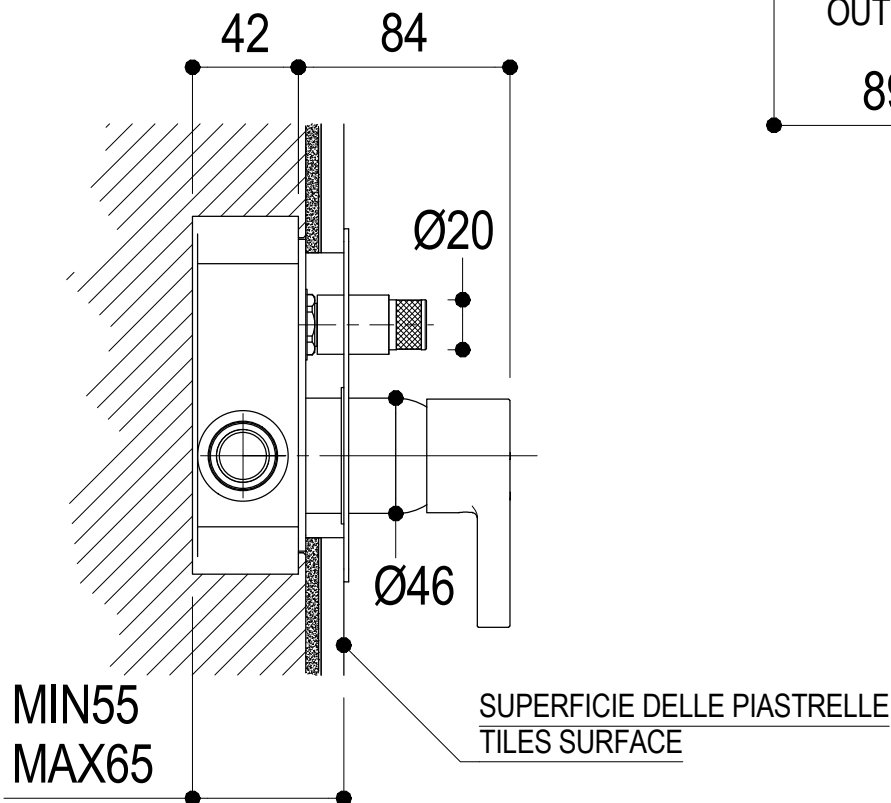

# SCHEDA TECNICA / TECHNICAL DATA

RUBINETTERIE RITMONIO S.R.L. si riserva tutti i diritti connessi con il presente documento e con l'oggetto o la materia ivi rappresentati con divieto di riprodurlo, utilizzarlo o renderlo accessibile a terzi in assenza di previa autorizzazione. Disegno CAD non modificabile a mano

**Ritmonio**  
Living a quality experience.  
13019 VARALLO - (VC) - ITALY

SERIE TIE

CODICE PR34GB 101

DATA EMISSIONE 18/02/15

DENOMINAZIONE Miscelatore monocomando ad incasso per vasca/doccia  
Built-in single lever bath/shower mixer