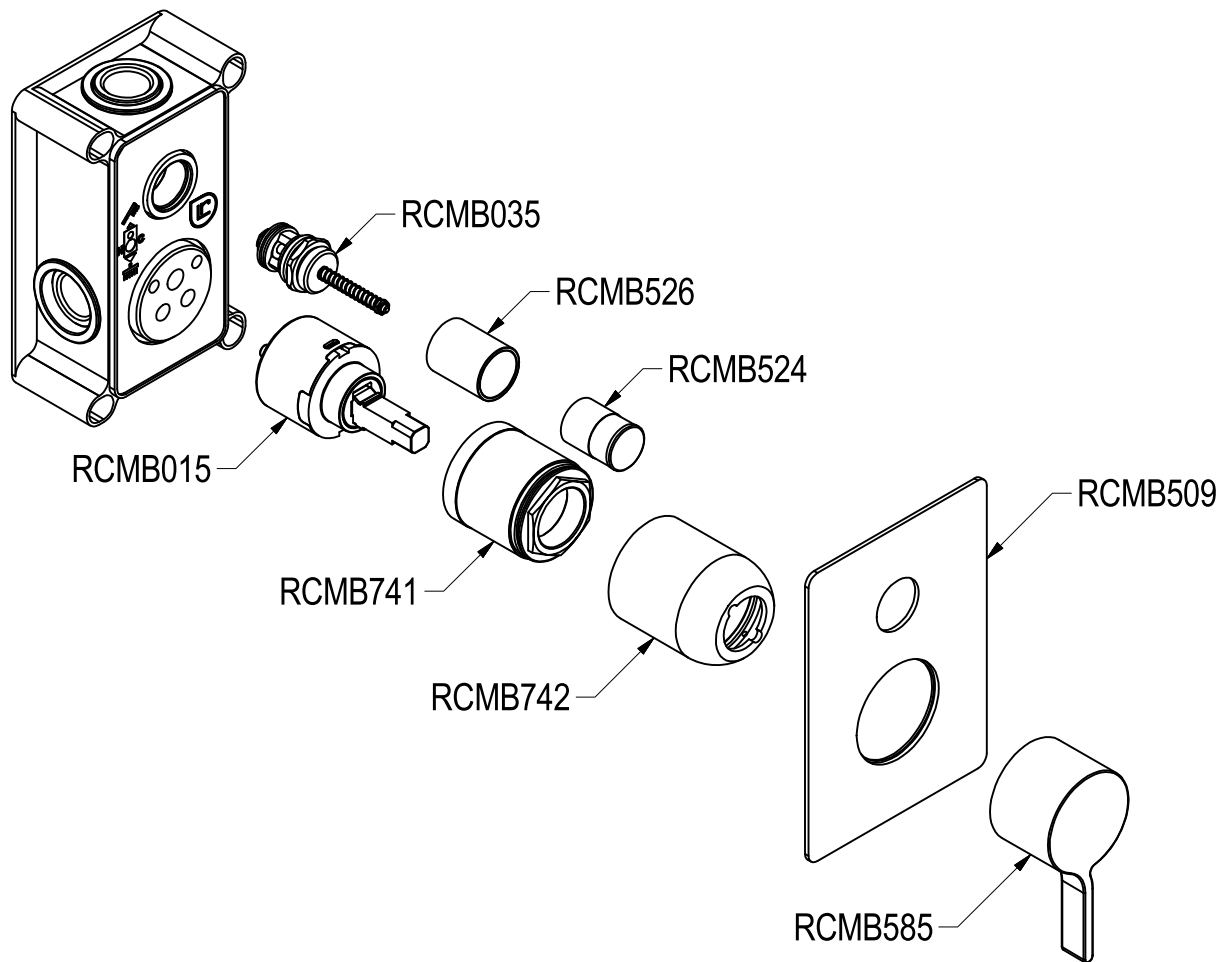

SCHEDA TECNICA / TECHNICAL DATA

RUBINETTERIE RITMONIO S.R.L. si riserva tutti i diritti connessi con il presente documento e con l'oggetto o la materia ivi rappresentati con divieto di riprodurlo, utilizzarlo o renderlo accessibile a terzi in assenza di previa autorizzazione. Disegno CAD non modificabile a mano

Ritmonio
Living a quality experience.
13019 VARALLO - (VC) - ITALY

SERIE TIE

CODICE PR34GB 101

DATA EMISSIONE 31/05/2016

DENOMINAZIONE Miscelatore monocomando ad incasso per vasca / doccia
Built-in single lever bath/shower mixer