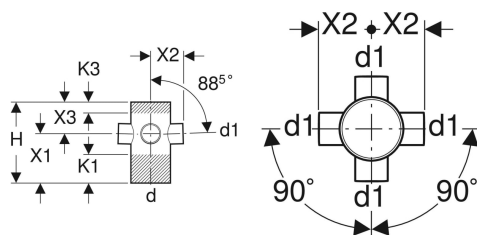

**Крестовина Geberit PE 88,5°, четыре патрубка**

Образец

**Цели применения**

- Для внутренних систем канализации

**Характеристики**

- Стойкий к ультрафиолетовым лучам

**Технические характеристики**

Материал

ПНД

Арт. №	d, ø	d1, ø	arc	H	X1	X2	X3	K1	K3
367.445.16.1	110 мм	56 мм	88.5 °	22.5 см	13.5 см	9 см	9 см	7.5 см	3 см