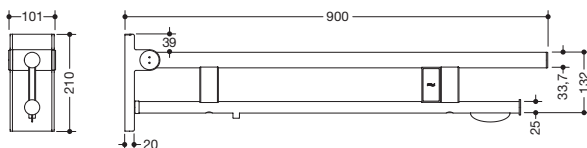

Abmessungen in mm