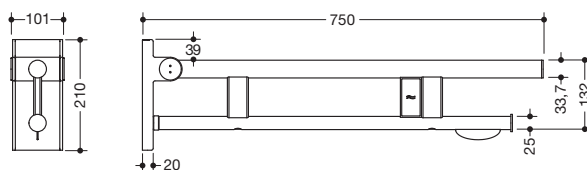

Abmessungen in mm

Oberflächen/Farben

Die Farbe AY läuft zum 31.03.2023 aus

Alternative Oberflächen

Technische Änderungen vorbehalten, 29.03.2022

HEWI Heinrich Wilke GmbH
Postfach 1260
D-34442 Bad Arolsen

Telefon: +49 5691 82-0
Telefax: +49 5691 82-319

info@hewi.de
www.hewi.com