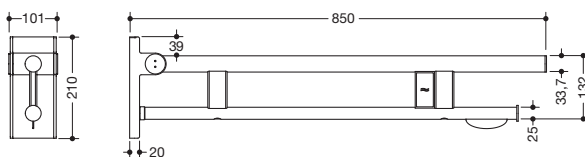

Abbildung ähnlich

Stützklappgriff Duo, Design A 900.50.11240

- zwei parallele, übereinander angeordnete runde Griffebenen
- mit WC-Papierhalter und Funk-Spülauslösung
- Ausführung links
- kann nach oben und gebremst nach unten geklappt werden
- blaue Taste (Wellensymbol) dient zum Auslösen der WC-Spülung
- Sendefrequenz 868,4 MHz
- passend zu Funk WC-Spülsystemen von Geberit, Mepa, Viega, Sanit, Friatec, TECE und Grohe
- Ausladung 850 mm, 210 mm hoch und 101 mm breit, Durchmesser Oberholm 33,7 mm, Durchmesser Unterholm 25 mm
- belastbar bis 100 kg
- aus hochwertigem Edelstahl, verchromt
- zur Montage mit korrosionsfreiem und geprüfem HEWI Befestigungsmaterial für unterschiedliche Wandaufbauten (separat zu bestellen)
- Dichtband zur Abdichtung der Befestigungspunkte ist im Lieferumfang enthalten
- Bodenstützen 900.50.02040 und 900.50.02140 nachrüstbar
- wird gemäß Verordnung (EU) 2017/745 über Medizinprodukte produziert
- erfüllt die Anforderungen nach DIN 18040, ÖNORM B1600/1601 und SIA 500

Abmessungen in mm

Oberfläche

Chr

Alternative Oberflächen

XA

DX

DC

AY