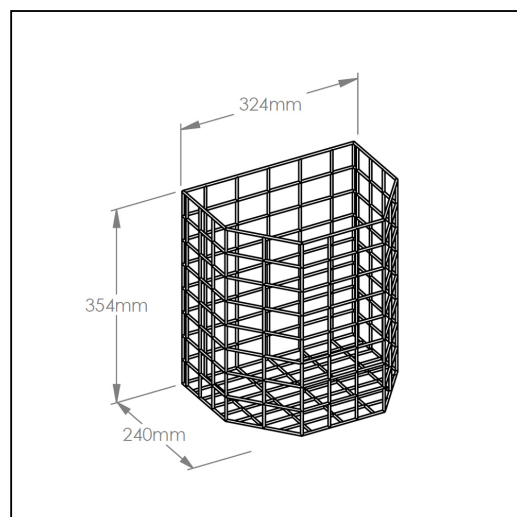

**Kosz siatkowy wiszący o pojemności 22 l, wykonany z prętów powlekanych białym polietylenem****symbol: B1A**

- wykonany z lekkich prętów metalowych powlekanych białym polietylenem
- posiada uchwyty umożliwiające przykręcenie do ściany
- dostosowany do jednorazowych worków polietylenowych
- pojemność 22 litry
- oferujemy odpowiednie worki jednorazowe

**Parametry**

|           |       |
|-----------|-------|
| pojemność | 22 l  |
| głębokość | 24 cm |
| wysokość  | 35 cm |
| szerokość | 32 cm |