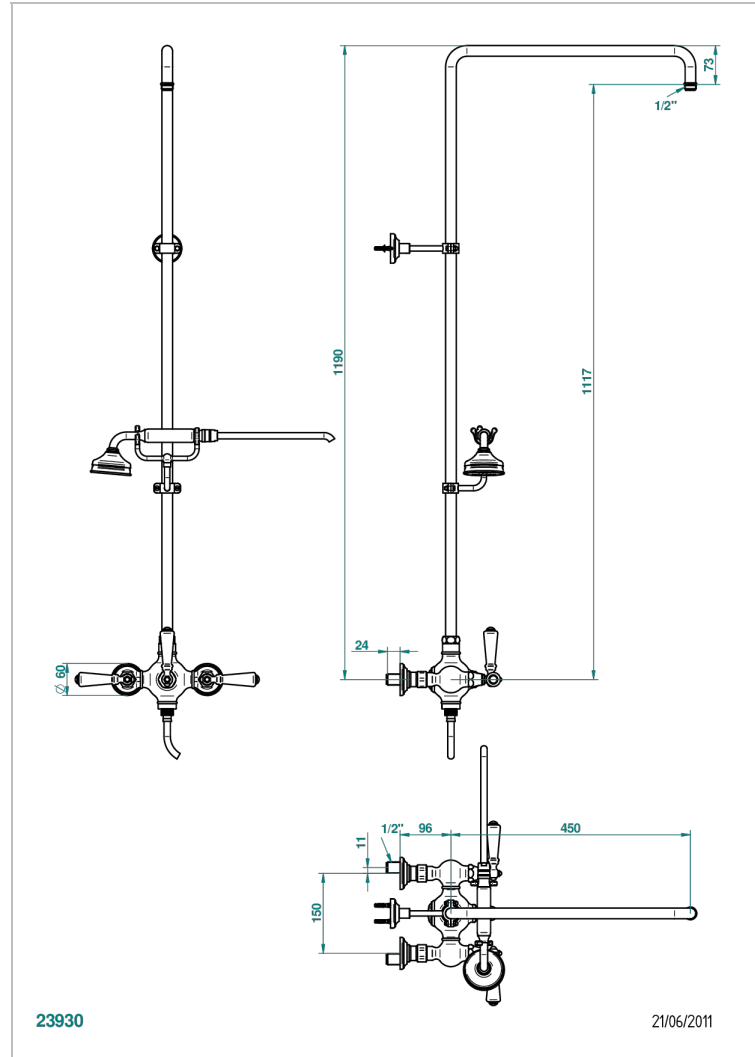

1900 С РУКОЯТКАМИ

G28-64CD

THG[®]
PARIS

Смеситель для душа встраиваемый в стену / переключатель / открытая душевая колонна / душ "телефон", шланг и настенные ручки для лейки - межцентровое расстояние 150 мм. (без верхней лейки)

ХАРАКТЕРИСТИКИ

- 1900 с ручьятками
- Смеситель для душа встраиваемый в стену / переключатель / открытая душевая колонна / душ "телефон", шланг и настенные ручки для лейки - межцентровое расстояние 150 мм. (без верхней лейки)

ТЕХНИЧЕСКИЕ ХАРАКТЕРИСТИКИ

- Recommandé : 3 bars (max. 5 bars) - Advisé : 43,5 psi (max. 72 psi)
- Douchette : 9,5 l/min à 3 bars (2.52 gpm at 43.5 psi)
- ajouter la pomme - add the showerhead

ДОСТУПНЫЕ ВАРИАНТЫ ПОКРЫТИЙ