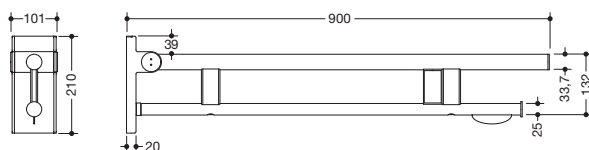

## Stützklappgriff Duo, Design A 900.50.11740

- zwei parallele, übereinander angeordnete runde Griffebenen
- mit WC-Papierhalter und Funk-Spülauslösung
- Ausführung rechts
- kann nach oben und gebremst nach unten geklappt werden
- blaue Taste (Wellensymbol) dient zum Auslösen der WC-Spülung
- Sendefrequenz 868,4 MHz
- passend zu Funk WC-Spülsystemen von Geberit, Mepa, Viega, Sanit, Friatec, TECE und Grohe
- Ausladung 900 mm, 210 mm hoch und 101 mm breit, Durchmesser Oberholm 33,7 mm, Durchmesser Unterholm 25 mm
- belastbar bis 100 kg
- aus hochwertigem Edelstahl, verchromt
- zur Montage mit korrosionsfreiem und geprüfem HEWI Befestigungsmaterial für unterschiedliche Wandaufbauten (separat zu bestellen)
- Dichtband zur Abdichtung der Befestigungspunkte ist im Lieferumfang enthalten
- Bodenstützen 900.50.02040 und 900.50.02140 nachrüstbar
- wird gemäß Verordnung (EU) 2017/745 über Medizinprodukte produziert
- erfüllt die Anforderungen nach ÖNORM B1600/1601

## Abmessungen in mm