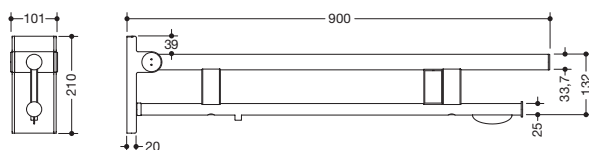

Abmessungen in mm