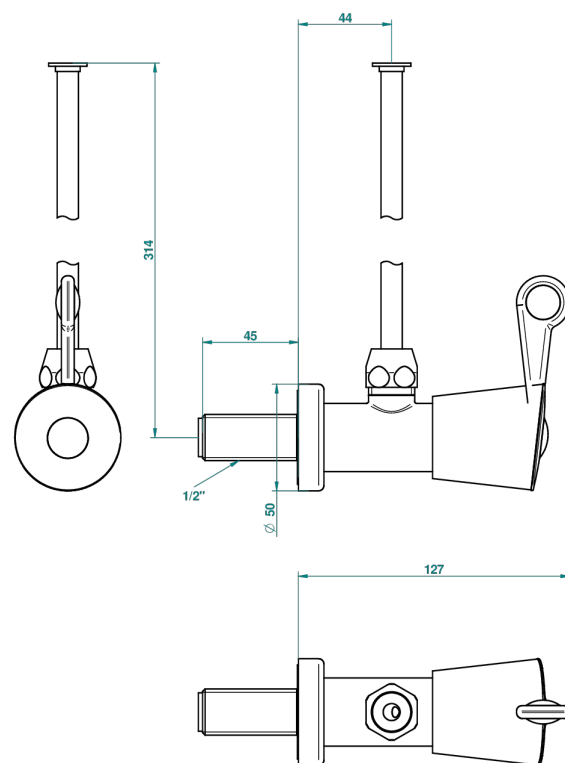

# БАГАТЕЛЬ С МЕТАЛЛИЧЕСКИМИ РУЧКАМИ-РУКОЯТКАМИ

U3B-181/S

Кран запорный 1/2" стильный регулируемый с 30 см трубкой

THG<sup>®</sup>  
PARIS

38153

14/10/2010

## ХАРАКТЕРИСТИКИ

- Багатель с металлическими ручками-рукоятками
- Кран запорный 1/2" стильный регулируемый с 30 см трубкой