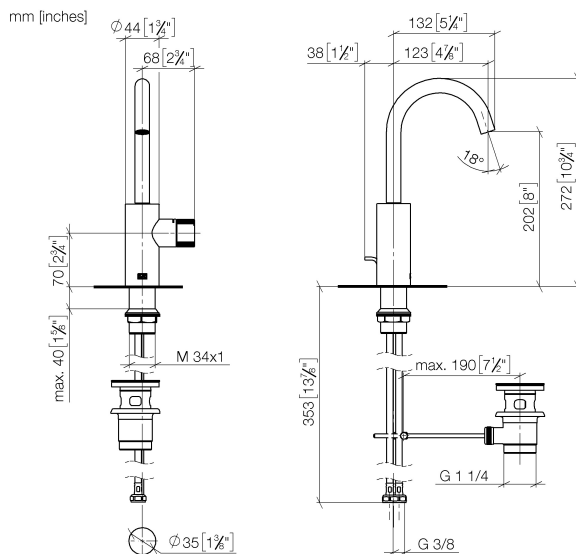

Умывальник - Meta

META PURE Смеситель для умывальника однорычажный со сливным гарнитуром - хром

Артикульный номер: 33 510 665-00

- вылет 123 мм
- прогрессивный картридж
- поворотный излив 360°
- круглая обогащенная воздухом струя
- высота смесителя 272 мм
- высота до аэратора 202 мм
- диаметр сверлёного отверстия 35 мм
- 2х напорный шланг М 8 x 1 винченый, испытанный на герметичность
- расход макс. 5,7 л/мин
- не содержит свинца
- Группа смесителей согл. DIN 4109: 1
- Только для умывальника с переливным устройством.

хром

размерный чертеж

Все величины в мм / дюймах = мм x 0,0394