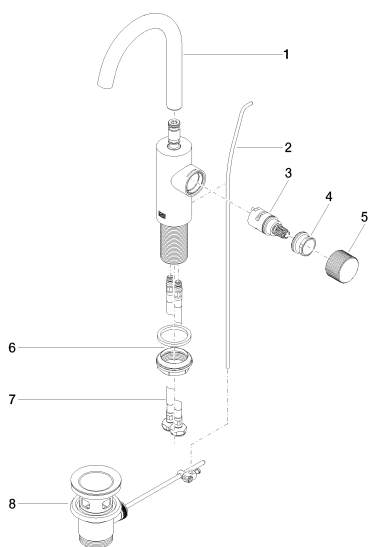

Умывальник - Meta

META PURE Смеситель для умывальника однорычажный со сливным гарнитуром -

Артикульный номер: 33 510 665-00

Спецификация запасных частей

№	Артикульный №	Наименование	Расходуемое кол-во
1	90 28 22 321 00-00		1
2	09 31 09 110-00	Тяга Ø 4 x 384 мм - хром	1
3	90 90 03 169 00 90		1
4	09 24 04 528 90	Крепление Ø 28 x 11,5 мм -	1
5	09 20 66 011-00	Ручка Ø 36 x 23 мм - хром	1
6	04 23 10 044 07 90		1
7	04 30 04 100 00 90	Напорный шланг M8x1 x 3/8" x 420 мм -	2
8	04 11 01 001 00-00	Сливной гарнитур 1 1/4" - хром	1