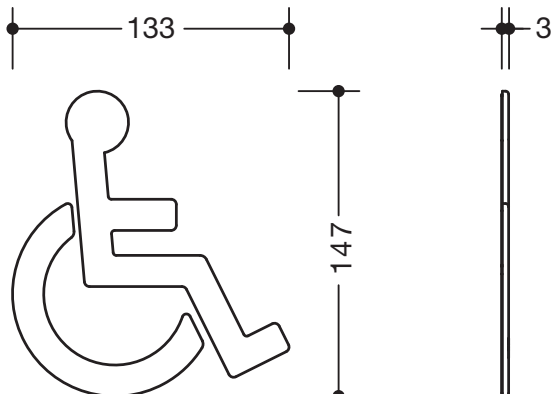

### Symbol Barrierefrei 801.91B030

- selbstklebend
- 150 mm hoch, 135 mm breit und 3 mm dick
- aus hochwertigem, mattem Polyamid
- in den HEWI Farben 99 (Reinweiß), 98 (Signalweiß), 97 (Lichtgrau), 95 (Felsgrau), 92 (Anthrazitgrau) und 90 (Tiefschwarz)

### Abmessungen in mm