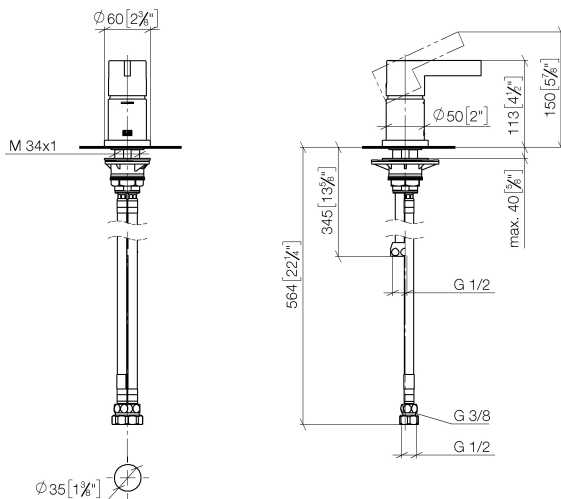

Ванна - Deque

Смеситель для ванны однорычажный для монтажа на борту ванны или на краю плитки -
Артикулный номер: 29 300 670-99

- розетка 60 x 60 мм
- диаметр сверлёного отверстия 35 мм
- расход макс. 35,7 л/мин при гидравлическом давлении 3 бара
- Группа смесителей согл. DIN 4109: 2
- (ADA)

Dark Platinum matt

размерный чертеж

mm [inches]

Все величины в мм / дюймах = мм x 0,0394