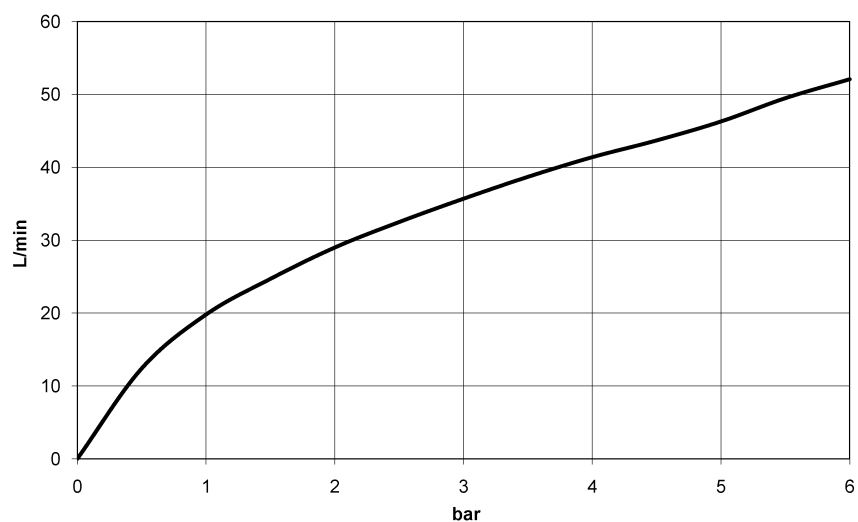

Ванна - Deque

Смеситель для ванны однорычажный для монтажа на борту ванны или на краю плитки -
Артикульный номер: 29 300 670-99

график расхода