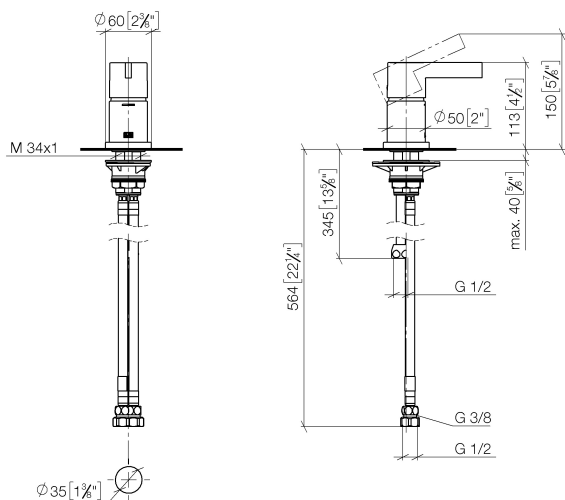

## Ванна - Deque

Смеситель для ванны однорычажный для монтажа на борту ванны или на краю плитки -  
 Артикульный номер: 29 300 670-99

- розетка 60 x 60 мм
- диаметр сверлёного отверстия 35 мм
- расход макс. 35,7 л/мин при гидравлическом давлении 3 бара
- Группа смесителей согл. DIN 4109: 2
- (ADA)

## размерный чертеж

mm [inches]

Все величины в мм / дюймах = мм x 0,0394

## Ванна - Deque

Смеситель для ванны однорычажный для монтажа на борту ванны или на краю плитки -  
Артикульный номер: 29 300 670-99