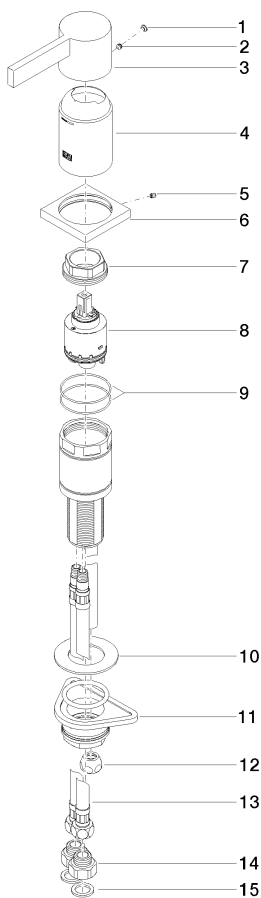

Ванна - Deque

Смеситель для ванны однорычажный для монтажа на борту ванны или на краю плитки -
 Артикульный номер: 29 300 670-99

- розетка 60 x 60 мм
- диаметр сверлёного отверстия 35 мм
- расход макс. 35,7 л/мин при гидравлическом давлении 3 бара
- Группа смесителей согл. DIN 4109: 2
- (ADA)

Dark Platinum matt

размерный чертеж

mm [inches]

Все величины в мм / дюймах = мм x 0,0394

Ванна - Deque

Смеситель для ванны однорычажный для монтажа на борту ванны или на краю плитки -

Артикульный номер: 29 300 670-99

график расхода

Ванна - Deque

Смеситель для ванны однорычажный для монтажа на борту ванны или на краю плитки -
Артикульный номер: 29 300 670-99

Другие варианты поверхностей

хром
29 300 670-00

платина матовая
29 300 670-06

Артикульный номер: 29 300 670-99

Спецификация запасных частей

| № | Артикульный № | Наименование | Расходуемое кол-во |
|----|--------------------|---|--------------------|
| 1 | 90 31 20 087 00-99 | Покрытие Ø 7 x 2,1 мм - Dark Platinum matt | 1 |
| 2 | 09 31 11 063 90 | Крепление M5 x 4 мм - | 1 |
| 3 | 09 20 67 014-99 | Ручка 50 x 46 x 124 мм - Dark Platinum matt | 1 |
| 4 | 09 28 30 037-99 | чехол Ø 50 x 76,8 мм - Dark Platinum matt | 1 |
| 5 | 09 31 11 044 90 | Крепление M4 x 5 мм - | 1 |
| 6 | 09 27 67 016-99 | | 1 |
| 7 | 09 24 04 448 90 | Крепление Ø 42 x 17 мм - | 1 |
| 8 | 90 15 05 039 00 90 | Картридж синий Ø 40 x 75 мм - | 1 |
| 9 | 09 14 10 201 90 | O-Ring EPDM 70 45,0 x 1,5 мм - | 2 |
| 10 | 09 30 11 060 90 | диск 60 x 34 x 2 мм - | 1 |
| 11 | 04 23 10 044 02 90 | Крепление M34 x 1 - | 1 |
| 12 | 04 23 30 041 00 90 | Подключение Ø 12 мм x 1/2" - | 1 |
| 13 | 04 30 04 021 00 90 | Напорный шланг M10x1 x 3/8" x 500 мм - | 2 |
| 14 | 09 24 03 185-99 | нипель 1/2" x 3/8" - Dark Platinum matt | 2 |
| 15 | 09 14 05 004 90 | Прокладка EPDM 70 20,8 x 14,5 x 2,0 мм - | 2 |