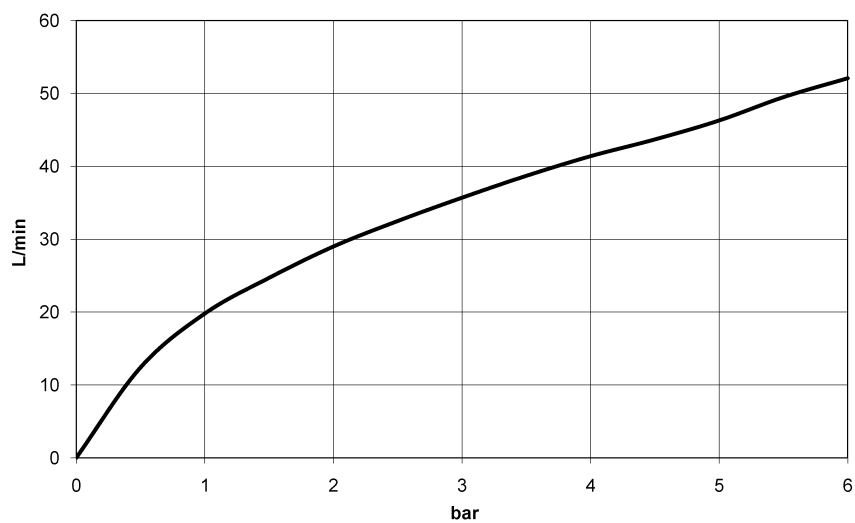

Ванна - Deque

Смеситель для ванны однорычажный для монтажа на борту ванны или на краю плитки -

Артикульный номер: 29 300 670-99

график расхода