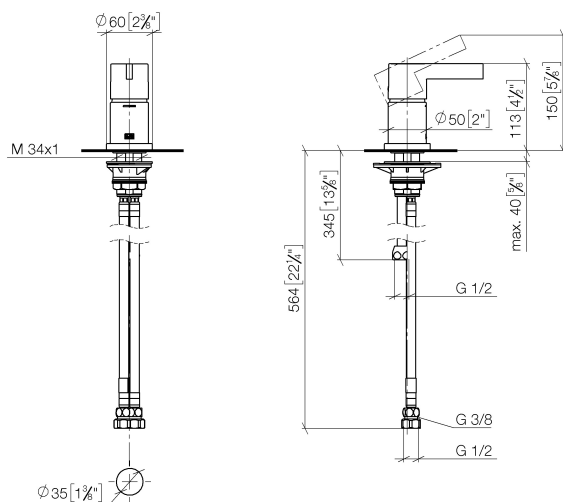

Ванна - Deque

Смеситель для ванны однорычажный для монтажа на борту ванны или на краю плитки -
 Артикульный номер: 29 300 670-99

- розетка 60 x 60 мм
- диаметр сверлёного отверстия 35 мм
- расход макс. 35,7 л/мин при гидравлическом давлении 3 бара
- Группа смесителей согл. DIN 4109: 2
- (ADA)

Dark Platinum matt

размерный чертеж

mm [inches]

Все величины в мм / дюймах = мм x 0,0394

Ванна - Deque

Смеситель для ванны однорычажный для монтажа на борту ванны или на краю плитки -

Артикульный номер: 29 300 670-99

график расхода

Ванна - Deque

Смеситель для ванны однорычажный для монтажа на борту ванны или на краю плитки -
Артикульный номер: 29 300 670-99

Другие варианты поверхностей

хром
29 300 670-00

платина матовая
29 300 670-06

платина
29 300 670-08

латунь сатинированная
29 300 670-28

хром матовый
29 300 670-93

Другие поверхности по запросу (x-tra Service)

Ванна - Deque

Смеситель для ванны однорычажный для монтажа на борту ванны или на краю плитки -