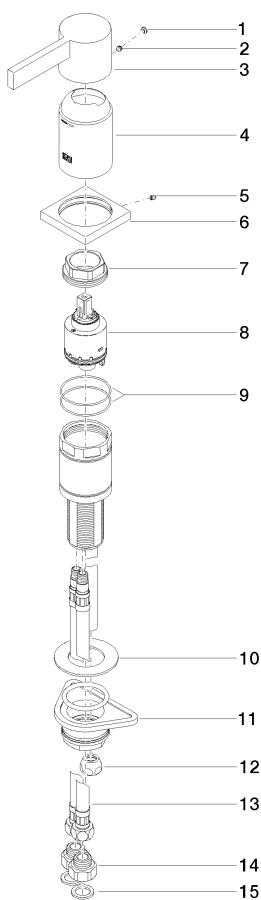

Ванна - Deque

Смеситель для ванны однорычажный для монтажа на борту ванны или на краю плитки

Артикульный номер: 29 300 670-99

Спецификация запасных частей

№	Артикульный №	Наименование	Расходуемое кол-во
1	90 31 20 087 00-99	Покрытие Ø 7 x 2,1 мм - Dark Platinum matt	1
2	09 31 11 063 90	Крепление M5 x 4 мм -	1
3	09 20 67 014-99	Ручка 50 x 46 x 124 мм - Dark Platinum matt	1
4	09 28 30 037-99	чехол Ø 50 x 76,8 мм - Dark Platinum matt	1
5	09 31 11 044 90	Крепление M4 x 5 мм -	1
6	09 27 67 016-99		1
7	09 24 04 448 90	Крепление Ø 42 x 17 мм -	1
8	90 15 05 039 00 90	Картридж синий Ø 40 x 75 мм -	1
9	09 14 10 201 90	O-Ring EPDM 70 45,0 x 1,5 мм -	2
10	09 30 11 060 90	диск 60 x 34 x 2 мм -	1
11	04 23 10 044 02 90	Крепление M34 x 1 -	1
12	04 23 30 041 00 90	Подключение Ø 12 мм x 1/2" -	1
13	04 30 04 021 00 90	Напорный шланг M10x1 x 3/8" x 500 мм -	2
14	09 24 03 185-99	нипель 1/2" x 3/8" - Dark Platinum matt	2
15	09 14 05 004 90	Прокладка EPDM 70 20,8 x 14,5 x 2,0 мм -	2