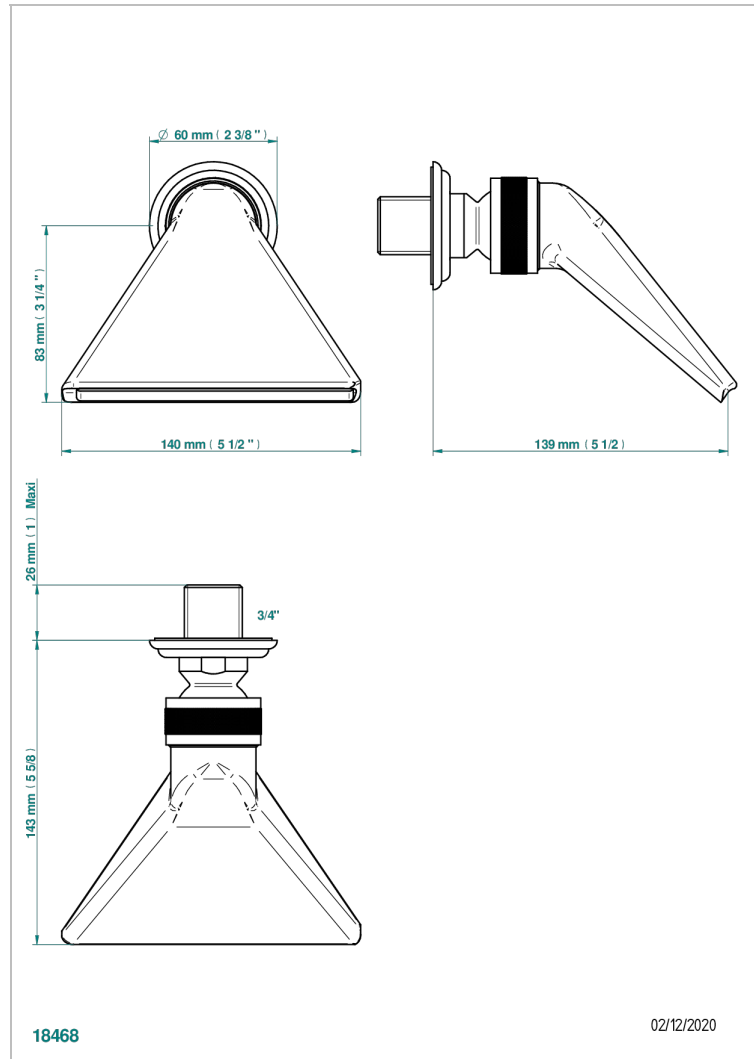

# TROCADERO С ЧЕРНЫМ ОНИКСОМ

U7D-3640

Лейка душевая Спорт 3/4"

THG<sup>®</sup>  
PARIS

## ХАРАКТЕРИСТИКИ

- Trocadéro с чёрным ониксом
- Лейка душевая Спорт 3/4"