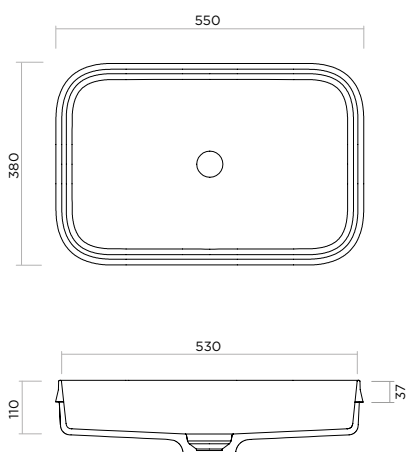

BELT INC

DESIGN BY: MENEGHELLO & PAOLELLI

ART: A191 - TEKNO

PILETTA: Stop & Go tekno

PESO NETTO: 8,6 kg

ITEM: A191 - TEKNO

PLUG: Stop & Go tekno

NET WEIGHT: 8,6 kg

Misure interno vasca:
L 53 x P 36 x H 11 cm

ARBI
BATHROOM

Arbi Arredobagno srl

Via L. Zanussi, 34/A - 33070 Brugnera (PN) - Italy
T. +39 0434 624822 - www.arbiarredobagno.it
info@arbirredobagno.it