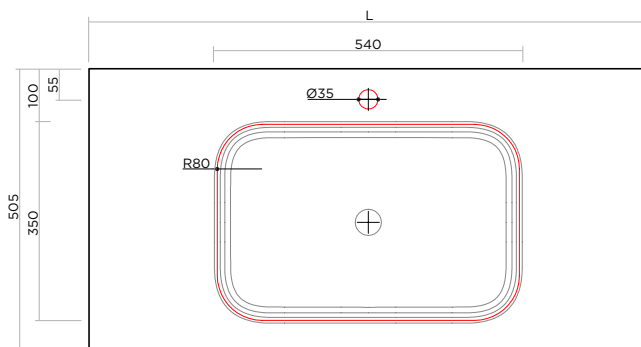

BELT INC

DESIGN BY: MENEGHELLO & PAOLELLI

ART: A191 - TEKNO

PILETTA: Stop & Go tekno

PESO NETTO: 8,6 kg

ITEM: A191 - TEKNO

PLUG: Stop & Go tekno

NET WEIGHT: 8,6 kg

Misure interno vasca:
L 53 x P 36 x H 11 cm

ARBI
BATHROOM

Arbi Arredobagno srl

Via L. Zanussi, 34/A - 33070 Brugnera (PN) - Italy
T. +39 0434 624822 - www.arbiarredobagno.it
info@arbirredobagno.it