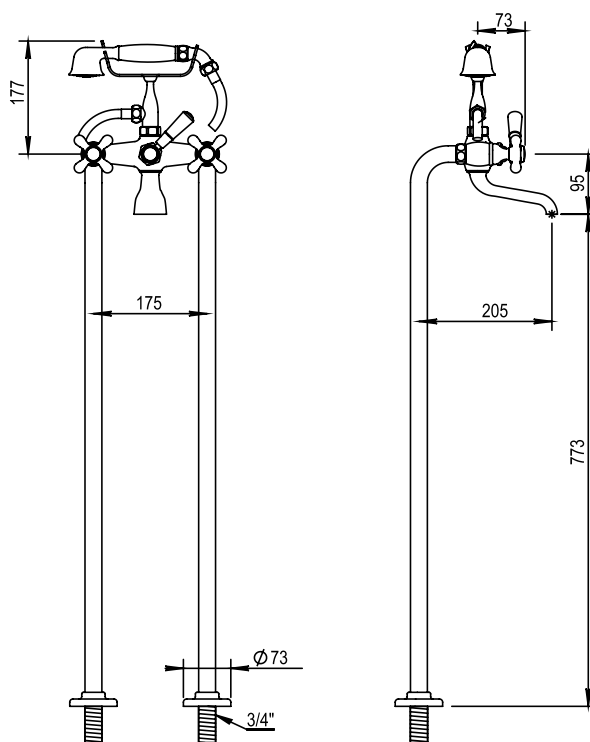

Réf. **04.498**

Ensemble mélangeur bain-douche + colonnes pour baignoire sur pieds

CARACTÉRISTIQUES

Ensemble mélangeur bain-douche + colonnes pour baignoire sur pieds
entraxe 175 mm, hauteur 867 mm

Complete mixer bath-shower + pipes for free standing bath centers
175 mm, height 867 mm