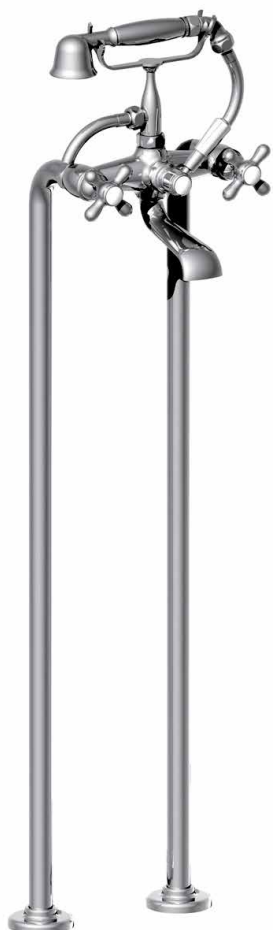

Réf. **04.498**

Ensemble mélangeur bain-douche + colonnes pour baignoire sur pieds

CARACTÉRISTIQUES

Ensemble mélangeur bain-douche + colonnes pour baignoire sur pieds
entraxe 175 mm, hauteur 867 mm

Complete mixer bath-shower + pipes for free standing bath centers
175 mm, height 867 mm

FINITIONS USUELLES

- CH** Chrome
Chrome
- NB** Nickel Brillant
Polished Nickel
- NM** Nickel Mat
Brushed Nickel

FINITIONS DÉCORATIONS

VERNIS BRILLANT

- BM** Bronze Mat Vernis Brillant
Antikbrass Gloss Varnish
- PB** Polishbrass Vernis Brillant
Polished Brass Gloss Varnish
- VC** Vieux Cuivre Vernis Brillant
Old Copper Gloss Varnish
- SG** Argent Brillant
Polished Silver
- DO** Doré Brillant
Glossy Gold

VERNIS MAT

- BV** Bronze Mat Vernis Mat
Antikbrass Matt Varnish
- CM** Vieux Cuivre Vernis Mat
Old Copper Matt Varnish
- VB** Vieux Bronze Vernis Mat
Old Bronze Matt Varnish
- AV** Vieil Argent
Old Silver
- DM** Doré Mat
Gold Matt