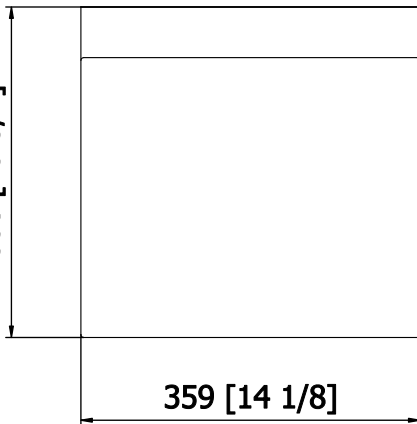

47 [1 7/8]

350 [13 3/4]

359 [14 1/8]

REXA DESIGN		QUOTE ESPRESSE IN MILLIMETRI			RIFERIMENTO		SIMBOLOGIA	
		MATERIALE	POLIEURETANO		SEDUTA PIEGHEVOLE		△ LATO A VISTA	
		FINITURA	BIANCO		QUANTITA'		FORMATO A3	
UFF. TECNICO	DATA	DATA MODIFICA	REV.	DESCRIZIONE	CODICE		VALORE QUOTE DEL GREZZO (000)	
FOGLIO	SCALA				90011601		VALORE QUOTE FINITO (000)	
							VALORE QUOTE MODIFICATO (000)	
							VALORE QUOTE CRITICHE (000)	