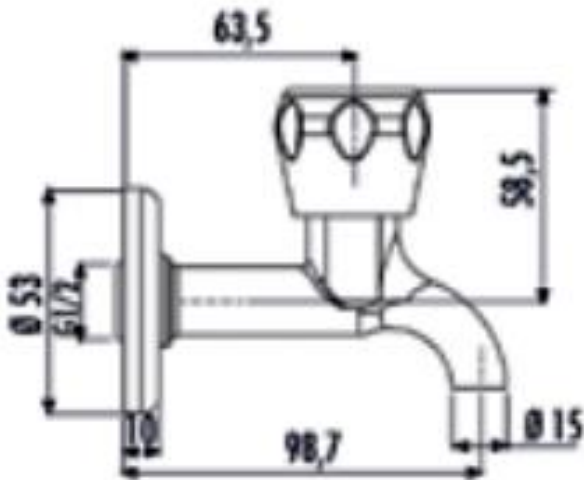

TEKNİK ÇİZİM

ÖZELLİKLER

Creavit önceden haber vermeksizin, ürünlerde ve teknik detaylarda değişiklik yapma hakkını saklı tutar. Renkler gerçekte olduğundan farklı görünebilir.

Kalite Yönetim Sistemi

Müşteri Memnuniyeti Belgesi

Çevre Yönetim Sistemi

İş Sağlığı ve Güvenliği Yönetim Sistemi

LGA

Alman Standartlarına Uygunluk Belgesi

kiwa

Hollanda Standartlarına Uygunluk Belgesi

GOST - R

Rusya Standartlarına Uygunluk Belgesi

UkrSEPRO

Ukrayna Standartlarına Uygunluk Belgesi

İsrail Standartlarına Uygunluk Belgesi

Nijerya Standartlarına Uygunluk Belgesi

Türk Standartlarına Uygunluk Belgesi