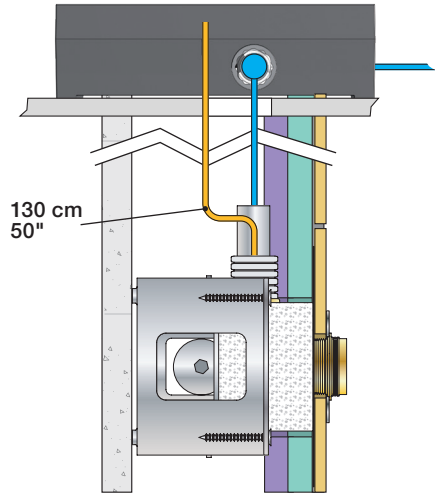

Dimensions: 180 mm - 7", 54 mm - 2 1/8", 65 mm - 2 1/2", 135 mm - 5 3/8", 3/8" US: 9/16"

Installation examples  
Installationsbeispiele

Fig. 1

Installationseksempler  
Installationsexemplar

Fig. 2

Installatie voorbeelden  
l'installation des exemples

Fig. 3

Fig. 4 Ceiling mounted  
Deckenmontage  
Loftmonteret

Takmonterad  
Plafondmontage  
Monté au plafond

Fig. 5

Wiring diagram  
Schaltplan

Ledningsdiagram  
kopplingschema

Aansluitschema  
Schéma de câblage