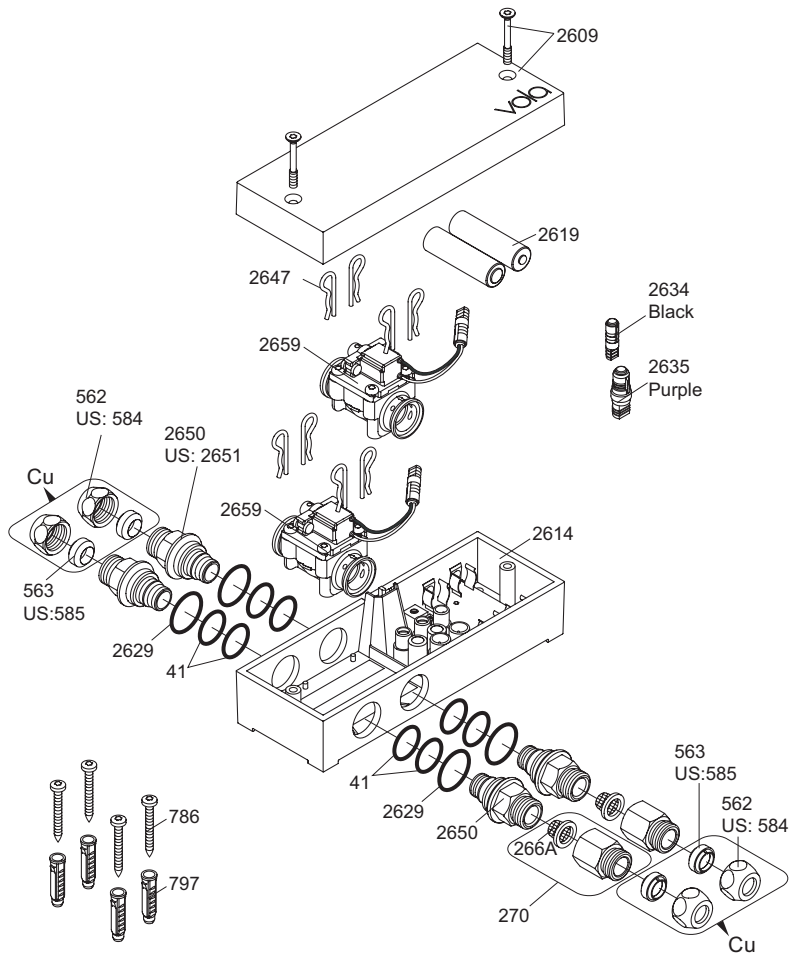

Dimensions: 180 mm - 7", 54 mm - 2 1/8", 65 mm - 2 1/2", 135 mm - 5 3/8", 3/8" US: 9/16"

Installation examples  
Installationsbeispiele

Fig. 1

Installationseksempler  
Installationsexemplar

Fig. 2

Installatie voorbeelden  
l'installation des exemples

Fig. 3

Fig. 4 Ceiling mounted  
Deckenmontage  
Loftmonteret

Takmonterad  
Plafondmontage  
Monté au plafond

Fig. 5

Wiring diagram  
Schaltplan

Ledningsdiagram  
kopplingschema

Aansluitschema  
Schéma de câblage