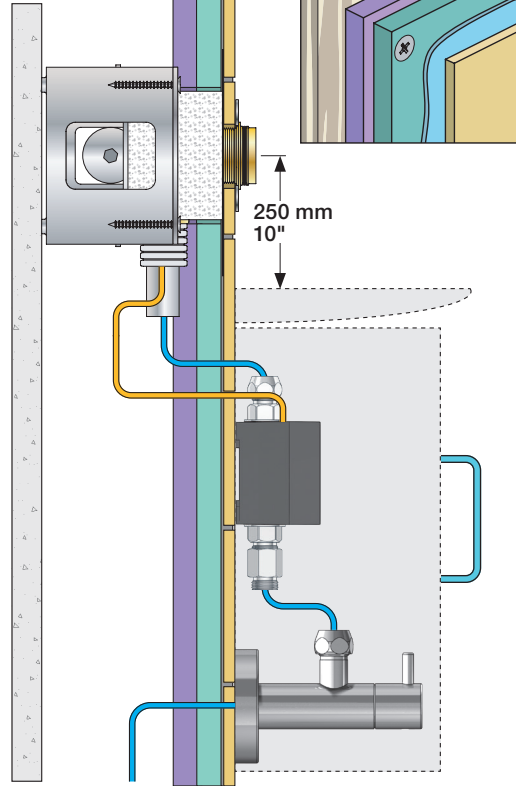

Dimensions: 180 mm - 7", 54 mm - 2 1/8", 65 mm - 2 1/2", 135 mm - 5 3/8", 3/8" US: 9/16"

Installation examples  
Installationsbeispiele

Fig. 1

Installationseksempler  
Installationsexemplar

Fig. 2

Installatie voorbeelden  
l'installation des exemples

Fig. 3

Fig. 4 Ceiling mounted  
Deckenmontage  
Loftmonteret

Takmonterad  
Plafondmontage  
Monté au plafond

Fig. 5

Wiring diagram  
Schaltplan

Ledningsdiagram  
kopplingschema

Aansluitschema  
Schéma de câblage

VR2650: 2xVR41, VR2652, VR2629  
 VR2651: 2xVR41, VR2652, VR2629 (USA)  
 VR2654: 4xVR2647, VR2659, 2xVR2650, 2xVR266A

**Additional parts**  
**Zusätzliche Teile**  
**Supplerede dele**  
**Ytterligere delar**