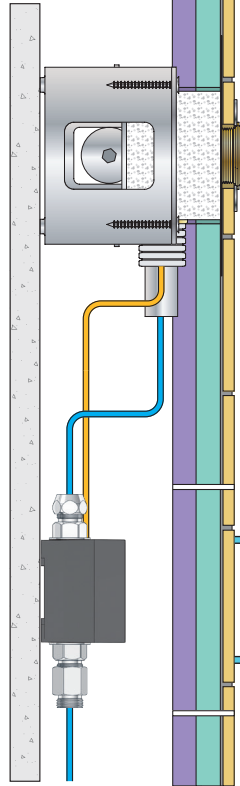

Dimensions: 180 mm - 7", 54 mm - 2 1/8", 65 mm - 2 1/2", 135 mm - 5 3/8", 3/8" US: 9/16"

Installation examples  
Installationsbeispiele

Fig. 1

Installationseksempler  
Installationsexemplar

Fig. 2

Installatie voorbeelden  
l'installation des exemples

Fig. 3

Fig. 4 Ceiling mounted  
Deckenmontage  
Loftmonteret

Takmonterad  
Plafondmontage  
Monté au plafond

Fig. 5

Wiring diagram  
Schaltplan

Ledningsdiagram  
kopplingschema

Aansluitschema  
Schéma de câblage

VR2650: 2xVR41, VR2652, VR2629  
 VR2651: 2xVR41, VR2652, VR2629 (USA)  
 VR2654: 4xVR2647, VR2659, 2xVR2650, 2xVR266A

**Additional parts**  
**Zusätzliche Teile**  
**Supplerede dele**  
**Ytterligere delar**