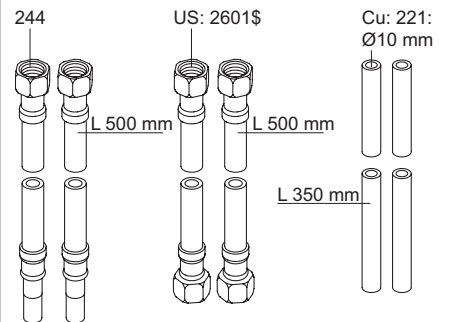

Dimensions: 180 mm - 7", 54 mm - 2 1/8", 65 mm - 2 1/2", 135 mm - 5 3/8", 3/8" US: 9/16"

Installation examples  
Installationsbeispiele

Fig. 1

Installationseksempler  
Installationsexemplar

Fig. 2

Installatie voorbeelden  
l'installation des exemples

2622: ROW&GB  
 2626: EU

Type:	EU	GB	US	AUS
	• •	■ ■		/ \
	C	G	A	I

2623: IPX5

Extension  
 2639 - 5 m  
 2645 - 10 m

Black Svart  
 Schwartz Zwart  
 Sort Noir

Signal cable  
 Signalkabel

Signaalkabel  
 Câble de signal  
 Cable de señal

41XX, 49XX:  
 509 - 1.5 m  
 509A - 5 m  
 509B - 10 m

RB1E, HV1E:  
 2656 - 1.5 m

Yellow Gul  
 Gelb Geel  
 Gul Jaune

Adapter  
 Adapteur

Discontinued model  
 aufgeföhrte Modell  
 Udgået model  
 Avvecklad modell  
 Beändigde model  
 Modèle discontinué