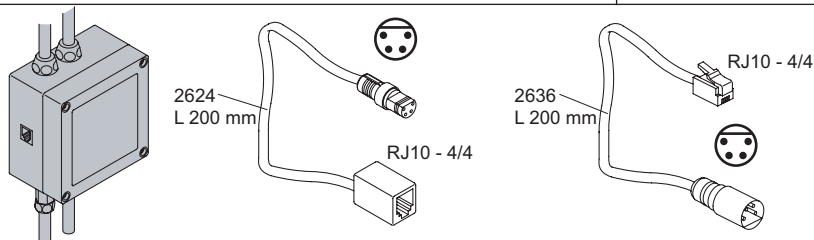

41XX, 49XX:  
 509 - 1.5 m  
 509A - 5 m  
 509B - 10 m

RB1E, HV1E:  
 2656 - 1.5 m

Yellow Gul  
 Gelb Geel  
 Gul Jaune

Adapter  
 Adapteur

Discontinued model  
 aufgeföhrte Modell  
 Udgået model  
 Avvecklad modell  
 Beändigde model  
 Modèle discontinué