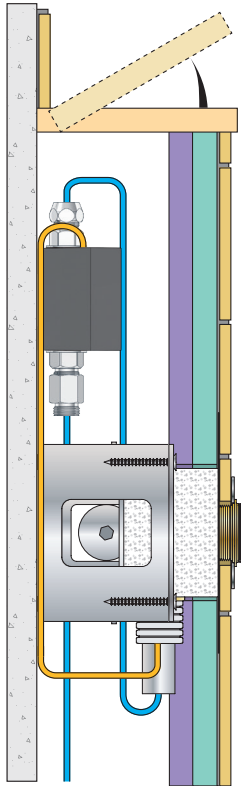

**Adapter/ Adapteur VR2624 & VR2636**

VR2618 VR2617

**E** **F**

Adjustment of sensor range.  
Einstellen von Reichweite des Sensors.  
Justering af sensorafstand.  
Justering av sensoravstånd.  
Instellen van de sensor-afstand.  
Réglage sensibilité de capteur.  
Standard: ca. 15 cm.

Dimensions: 180 mm - 7", 54 mm - 2 1/8", 65 mm - 2 1/2", 135 mm - 5 3/8", 3/8" US: 9/16"

Installation examples  
Installationsbeispiele

Fig. 1

Installationseksempler  
Installationsexemplar

Fig. 2

Installatie voorbeelden  
l'installation des exemples

Fig. 3

Fig. 4 Ceiling mounted  
Deckenmontage  
Loftmonteret

Takmonterad  
Plafondmontage  
Monté au plafond

Fig. 5

Wiring diagram  
Schaltplan

Ledningsdiagram  
kopplingschema

Aansluitschema  
Schéma de câblage

VR2650: 2xVR41, VR2652, VR2629  
 VR2651: 2xVR41, VR2652, VR2629 (USA)  
 VR2654: 4xVR2647, VR2659, 2xVR2650, 2xVR266A

**Additional parts**  
**Zusätzliche Teile**  
**Supplerede dele**  
**Ytterligere delar**