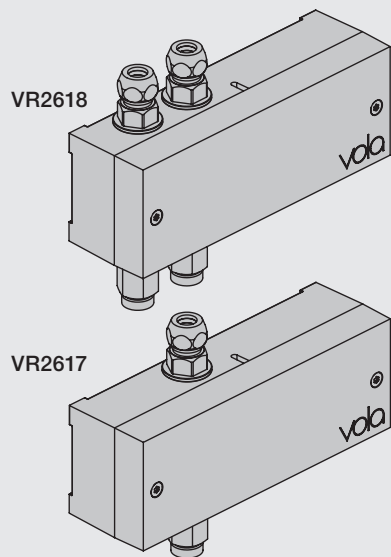

EU EMC directive
2004/108/EU
IPX4

Settings: Einstellung:	Setting: Justering:	Afstilling: Réglage:			
	Sec.	1	2	3	4
DEFAULT SETTING:		ON	ON	ON	ON
ON	0	ON	ON	ON	ON = 20 sec. - hygienic rinse every 24h. - hygienische spülung jede 24 stunde. - hygiejneski 24t efter sidste brug. - hygienisk skölja varje 24 timmar. - hygiënisch spoelen iedere 24 uur. - Rinçage hygiénique chaque 24h.
OFF	3	ON	OFF	ON	
	5	ON	OFF	OFF	
	8	OFF	ON	ON	
	10	OFF	ON	OFF	
	15	OFF	OFF	ON	
	20	OFF	OFF	OFF	
SPECIAL: Long spout Lange Auslauf Langt udløb Långt utlopp Lange uitloop Long bec	*0	ON	ON	OFF	

F DC Power supply DC Stromversorgung DC Nättaggregat

VR2622: ROW & GB 110 - 230V~/50-60Hz
VR2626: EU 9V~/300 mA
VR2623, IPX5: 100 - 240V~/50-60Hz/130mA
9V~/660 mA

VR2622/VR2626: 2 m
VR2623, IP64: 1 m

DC strømforsyning DC Nättaggregat

VR2622-VR2623-VR2626
VR2624-VR2636:
To be ordered separately
Separat bestellen
Bestilles særskilt
Beställas separat
Apart te bestellen
À commander séparément

Battery operation Batteriebetrieb Batteridrift Batterij bedrijf

2 x 1.5V AA - FR6 - FR6

Batteries **MUST** be removed if operated by Power supply.
Batterien **MÜSSEN** bei Stromversorgung entfernt werden.
Batterierne **SKAL** fjernes ved brug af strømforsyning.
Batterier **SKAL** tas bort om der används nättaggregat.
Batterijen **MOETEN** worden verwijderd als ze op netvoeding werken.
Les piles **DOIVENT** être impérativement retirées si on utilise l'alimentation électrique.

installation requirements:
Installationsanforderungen: Krav til installation: Installationskrav: Installatie Vereisten: Exigences d'installation:

Sunlight or light from halogen lamps can shorten the signal range.
Sonnenlicht oder Licht von Halogenlampen können das Signal verkürzen.
Skarpt sollys eller halogenlys, kan forkorte rækkevidden.
Starkt sollys eller halogenbelysning kan förkorta signalen/känsligheten.
Directe lichtinval van de zon of van halogeen lampen kan het signaal verkorten.
La lumière du soleil ou des lampes à halogène peut perturber le fonctionnement du détecteur.

No mirroring surfaces opposite the sensor.
Keine spiegelnden Flächen vor dem Sensor.
Ingen reflekterende overflader modsat sensoren.
Inga speglande ytor motsatta sensorn.
Geen spiegelen oppervlakken tegenover de sensor.
Pas de surfaces réfléchissantes opposées du capteur.

Adapter/ Adapteur VR2624 & VR2636

VR2618 VR2617

E **F**

Adjustment of sensor range.
Einstellen von Reichweite des Sensors.
Justering af sensorafstand.
Justering av sensoravstånd.
Instellen van de sensor-afstand.
Réglage sensibilité de capteur.
Standard: ca. 15 cm.

Dimensions: 180 mm - 7", 54 mm - 2 1/8", 65 mm - 2 1/2", 135 mm - 5 3/8", 3/8" US: 9/16"