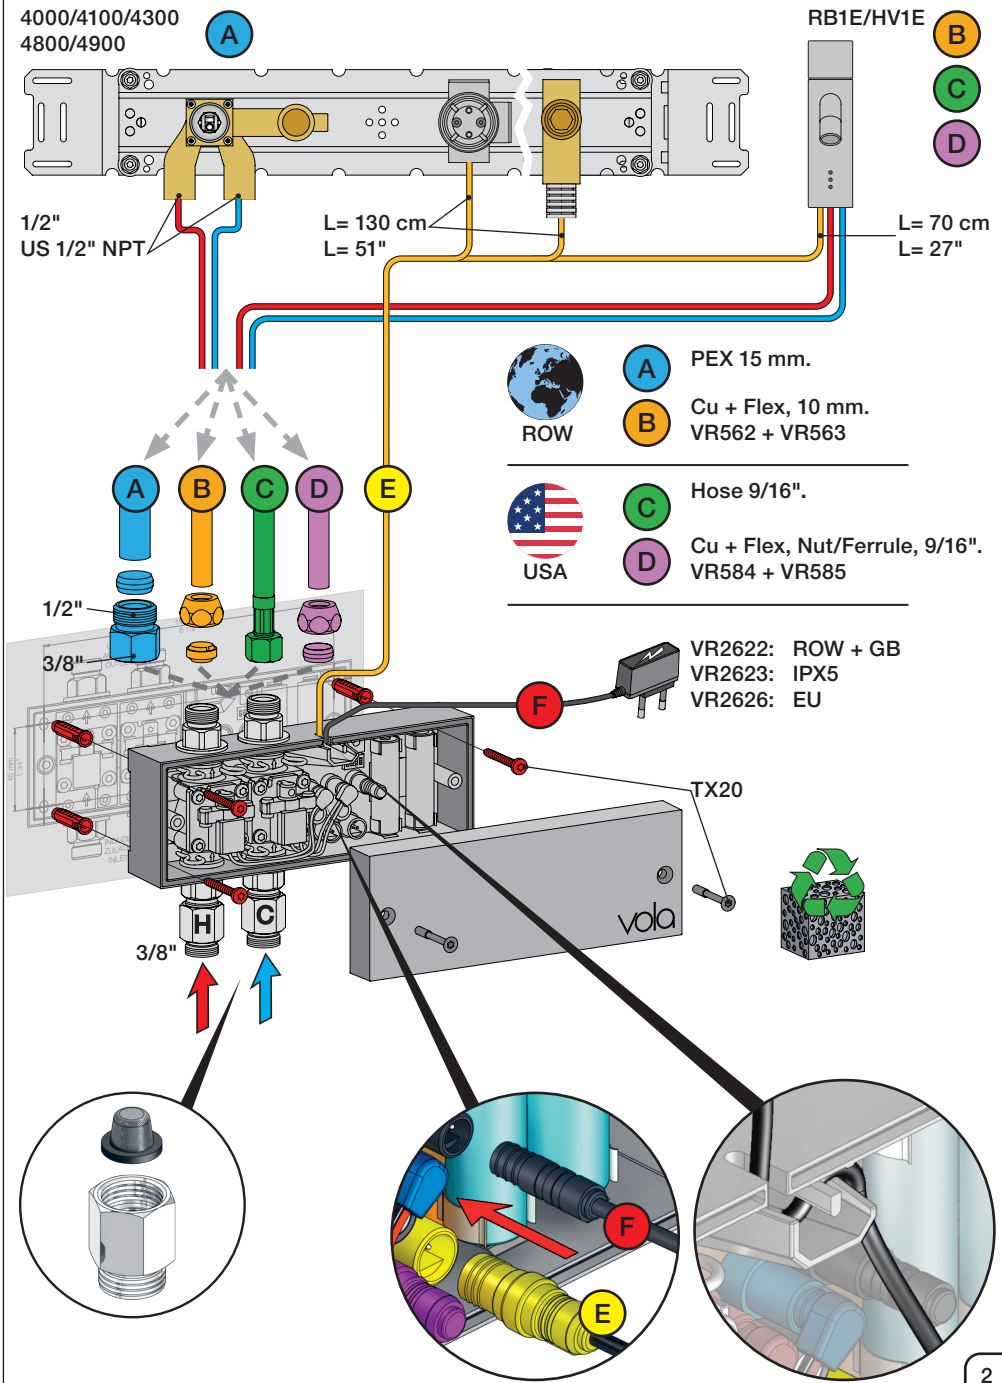

**Adapter/ Adapteur VR2624 & VR2636**

VR2618 VR2617

**E** **F**

Adjustment of sensor range.  
Einstellen von Reichweite des Sensors.  
Justering af sensorafstand.  
Justering av sensoravstånd.  
Instellen van de sensor-afstand.  
Réglage sensibilité de capteur.  
Standard: ca. 15 cm.

Dimensions: 180 mm - 7", 54 mm - 2 1/8", 65 mm - 2 1/2", 135 mm - 5 3/8", 3/8" US: 9/16"

Installation examples  
Installationsbeispiele

Fig. 1

Installationseksempler  
Installationsexemplar

Fig. 2

Installatie voorbeelden  
l'installation des exemples

Fig. 3

Fig. 4 Ceiling mounted  
Deckenmontage  
Loftmonteret

Takmonterad  
Plafondmontage  
Monté au plafond

Fig. 5

Wiring diagram  
Schaltplan

Ledningsdiagram  
kopplingschema

Aansluitschema  
Schéma de câblage

VR2650: 2xVR41, VR2652, VR2629  
 VR2651: 2xVR41, VR2652, VR2629 (USA)  
 VR2654: 4xVR2647, VR2659, 2xVR2650, 2xVR266A

**Additional parts**  
**Zusätzliche Teile**  
**Supplerede dele**  
**Ytterligere delar**