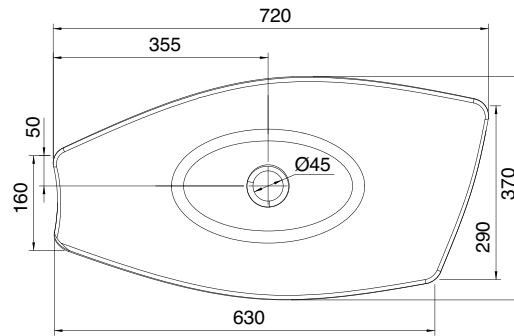

KONG 70

Art. 8052 - 72 x 37 Cm - 8 Kg - 1,5 L.

Lavabo da appoggio

Lay-on washbasin

Lavabo à poser

Aufsatzwaschbecken

Lavabo de apoço

Раковина умывальника накладная

Tolleranza dimensioni $\pm 5\%$

Dimension tolerance $\pm 5\%$