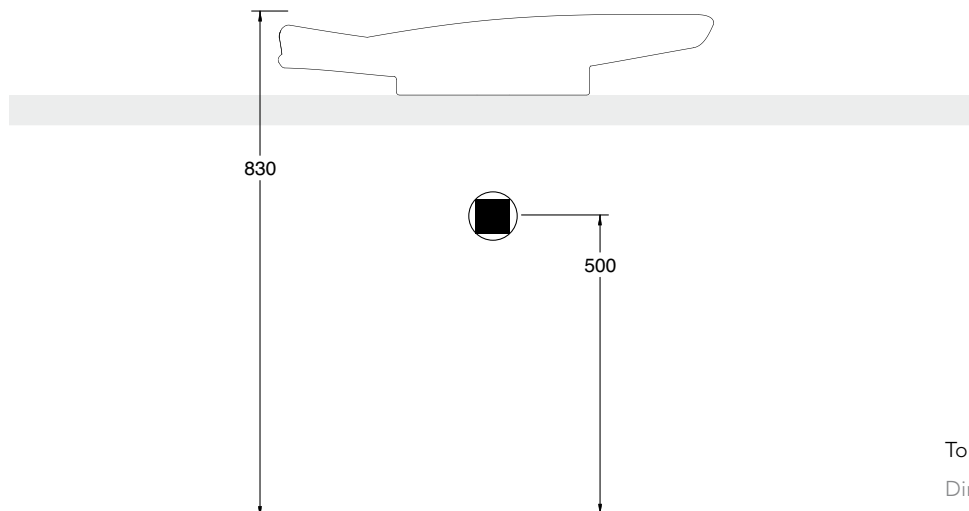

KONG 70

Art. 8052 - 72 x 37 Cm - 8 Kg - 1,5 L.

Lavabo da appoggio

Lay-on washbasin

Lavabo à poser

Aufsatzwaschbecken

Lavabo de apoço

Раковина умывальника накладная

Tolleranza dimensioni $\pm 5\%$

Dimension tolerance $\pm 5\%$