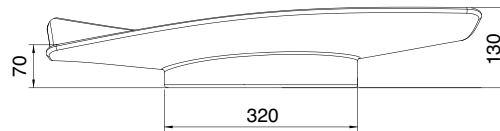

KONG 70

Art. 8052 - 72 x 37 Cm - 8 Kg - 1,5 L.

Lavabo da appoggio

Lay-on washbasin

Lavabo à poser

Aufsatzwaschbecken

Lavabo de apoço

Раковина умывальника накладная

Tolleranza dimensioni $\pm 5\%$

Dimension tolerance $\pm 5\%$