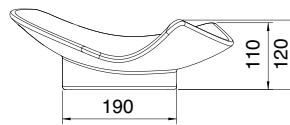

KONG 70

Art. 8052 - 72 x 37 Cm - 8 Kg - 1,5 L.

Lavabo da appoggio

Lay-on washbasin

Lavabo à poser

Aufsatzwaschbecken

Lavabo de apoço

Раковина умывальника накладная

Tolleranza dimensioni $\pm 5\%$

Dimension tolerance $\pm 5\%$