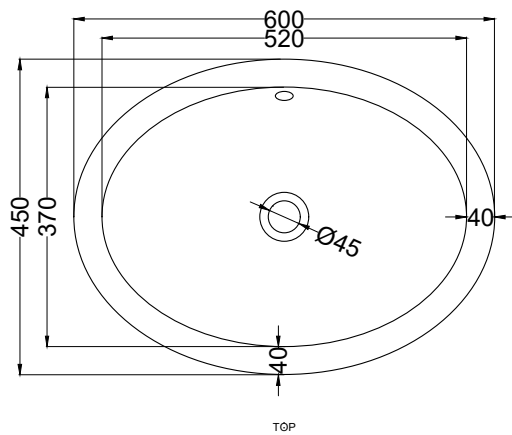

DoP No. 14688.01

Febbraio 2021

TOP

SIDE

SECTION

FRONT

ATTENZIONE: Superfici, pesi e misure riportate possono presentare leggere differenze rispetto ai pezzi reali, in considerazione e accordo delle caratteristiche di tolleranza intrinseche del materiale ceramico e del suo processo produttivo. L'azienda si riserva di cambiare schede tecniche e caratteristiche di funzionamento degli articoli in ogni momento e senza necessità di preavviso.