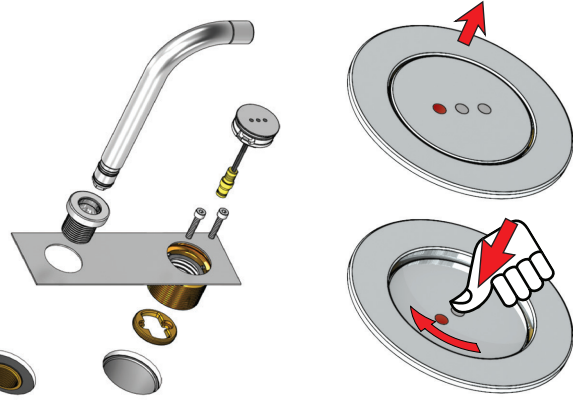

4002L/V:
4003:

A: 10 - 20 mm = M5x25
A: 20 - 29 mm = M5x35

VR513A:	
Standard	3 - 15 mm
Tiles:	15 - 25 mm
Fliessen:	25 - 35 mm
Fliiser:	35 - 45 mm
Tegels:	45 - 55 mm
Carreaux:	55 - 65 mm
	x1
	x2
	x3