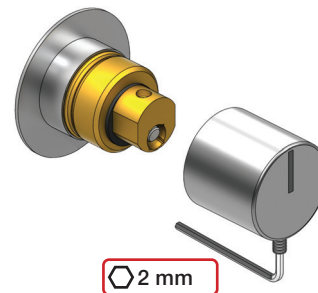

VOLA NR.41
 VOLA VR512
 VOLA 4002/L/V, 4003

Do not cut the membrane
Die Membran nicht schneiden
Skær ikke membranen
Skär inte membranet
Snij het membraan niet door
Ne coupez pas la membrane
No cortar la membrana

NR.41:

1

VR512:
 4002/L/V:
 4003:

2

NR 41

NR 41 - 1

		A
VR3279	16 mm	31 - 36 mm
VR3279B	12 mm	27 - 32 mm
VR3279C	8 mm	23 - 28 mm

NR 41 - 2

4002L/V:
4003:

A: 10 - 20 mm = M5x25
A: 20 - 29 mm = M5x35

VR513A:	
Standard	3 - 15 mm
Tiles:	15 - 25 mm
Fliessen:	25 - 35 mm
Fliiser:	35 - 45 mm
Tegels:	45 - 55 mm
Carreaux:	55 - 65 mm
	x1
	x2
	x3