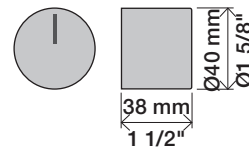

NR.41:

1

VR512:
 4002/L/V:
 4003:

2

NR 41

NR 41 - 1

		A
VR3279	16 mm	31 - 36 mm
VR3279B	12 mm	27 - 32 mm
VR3279C	8 mm	23 - 28 mm

NR 41 - 2

4002L/V:
4003:

A: 10 - 20 mm = M5x25
A: 20 - 29 mm = M5x35

VR513A:	
Standard	3 - 15 mm
Tiles:	15 - 25 mm
Fliessen:	25 - 35 mm
Fliiser:	35 - 45 mm
Tegels:	45 - 55 mm
Carreaux:	55 - 65 mm
	x1
	x2
	x3