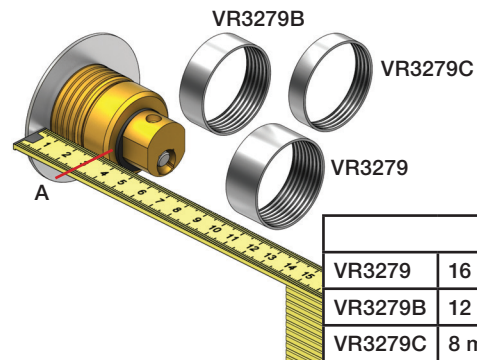

NR.41:

1

VR512:
 4002/L/V:
 4003:

2

NR 41

NR 41 - 1

		A
VR3279	16 mm	31 - 36 mm
VR3279B	12 mm	27 - 32 mm
VR3279C	8 mm	23 - 28 mm

NR 41 - 2

www.vola.com

vola

mnt_NR41_40998512_V1

©VOLA A/S 5 705230 296593

1

VR512
4002L

4002V
4003

M5x25 - M5X35
(Tx25)

4002L/V:
4003:

A: 10 - 20 mm = M5x25
A: 20 - 29 mm = M5x35

VR513A:	
Standard	3 - 15 mm
Tiles:	15 - 25 mm
Fliessen:	25 - 35 mm
Fliiser:	35 - 45 mm
Tegels:	45 - 55 mm
Carreaux:	55 - 65 mm
	x1
	x2
	x3