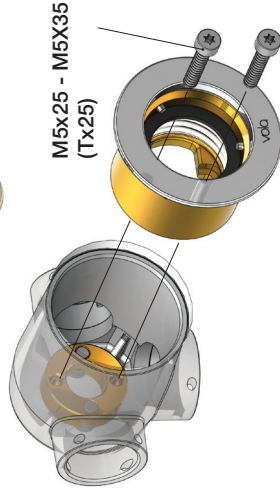

VOLA NR.41
 VOLA VR512
 VOLA 4002/L/V, 4003

Do not cut the membrane
Die Membran nicht schneiden
Skær ikke membranen
Skär inte membranet
Snij het membraan niet door
Ne coupez pas la membrane
No cortar la membrana

NR.41:

1

VR512:
 4002/L/V:
 4003:

2

NR 41

NR 41 - 1

		A
VR3279	16 mm	31 - 36 mm
VR3279B	12 mm	27 - 32 mm
VR3279C	8 mm	23 - 28 mm

NR 41 - 2

www.vola.com

vola

mnt_NR41_40998512_V1

©VOLA A/S 5 705230 296593

1

VR512
4002L

4002V
4003

M5x25 - M5X35
(Tx25)

4002L/V:
4003:

A: 10 - 20 mm = M5x25
A: 20 - 29 mm = M5x35

VR513A:	
Standard	3 - 15 mm
Tiles:	15 - 25 mm
Fliessen:	25 - 35 mm
Fliiser:	35 - 45 mm
Tegels:	45 - 55 mm
Carreaux:	55 - 65 mm
	x1
	x2
	x3