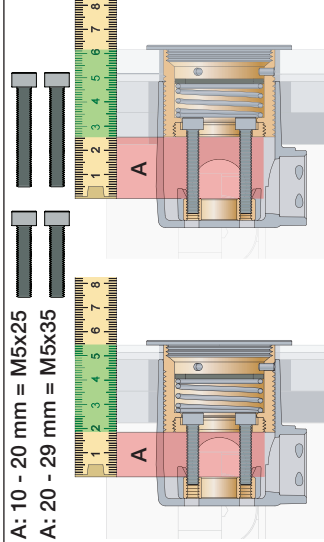

NR.41:

1

VR512:
 4002/L/V:
 4003:

2

NR 41

NR 41 - 1

		A
VR3279	16 mm	31 - 36 mm
VR3279B	12 mm	27 - 32 mm
VR3279C	8 mm	23 - 28 mm

NR 41 - 2

www.vola.com

vola

mnt_NR41_40998512_V1

©VOLA A/S 5 705230 296593

1

VR512
4002L

4002V
4003

M5x25 - M5X35
(Tx25)

4002L/V:
4003:

A: 10 - 20 mm = M5x25
A: 20 - 29 mm = M5x35

VR513A:	
Standard	3 - 15 mm
Tiles:	15 - 25 mm
Fliessen:	25 - 35 mm
Fliiser:	35 - 45 mm
Tegels:	45 - 55 mm
Carreaux:	55 - 65 mm
	x1
	x2
	x3