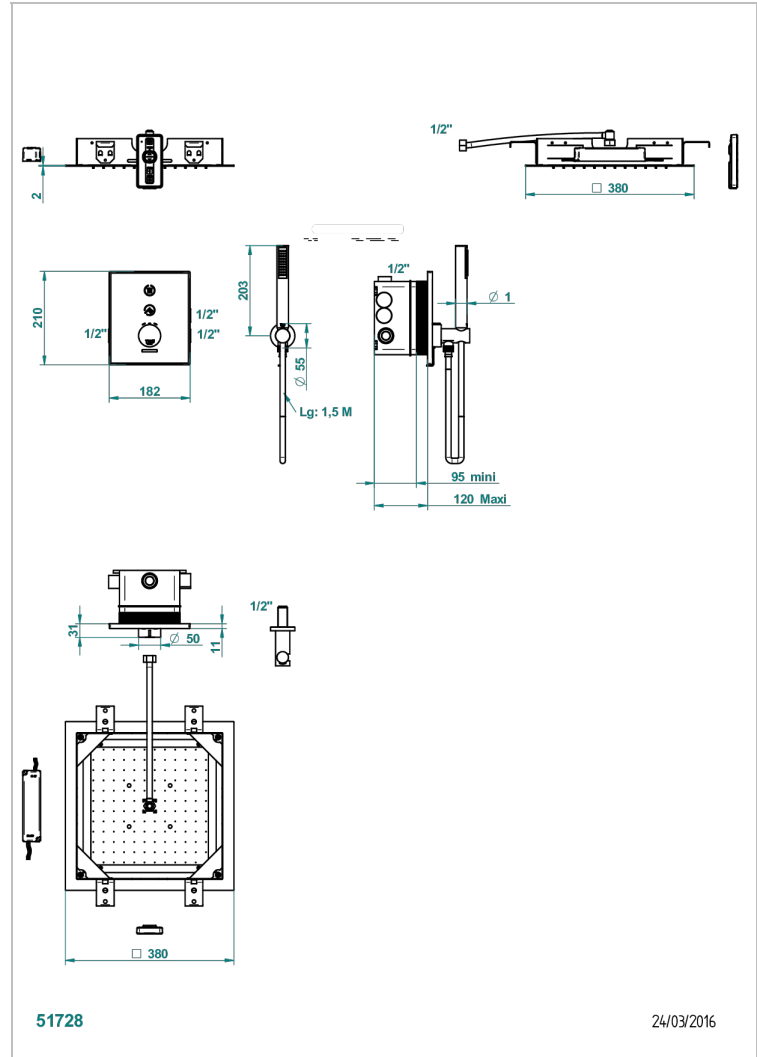

Комплект для душа Electrobox (включающий верхний душ из нержавеющей стали с хромотерапией 380 x 380 мм, ручной душ и смеситель с черной панелью, встраиваемый корпус и трансформатор)

ХАРАКТЕРИСТИКИ

- Electrobox
- Комплект для душа Electrobox (включающий верхний душ из нержавеющей стали с хромотерапией 380 x 380 мм, ручной душ и смеситель с черной панелью, встраиваемый корпус и трансформатор)