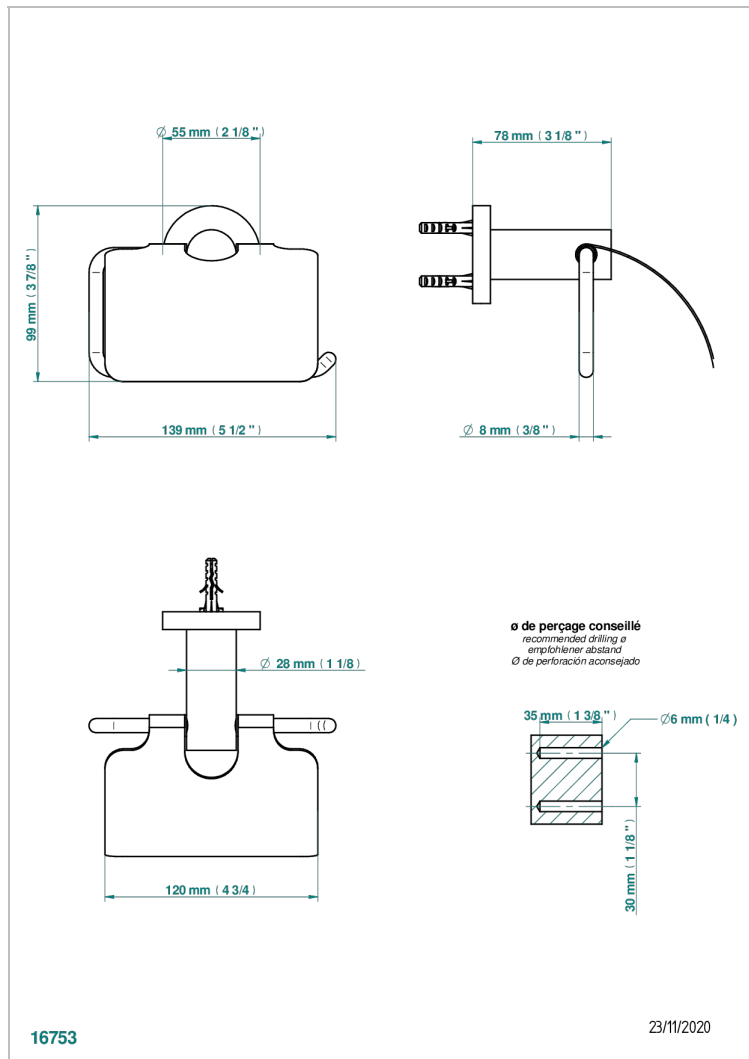

SYSTEM METAL LISSE C РУКОЯТКАМИ

G9B-538AC

Бумагодержатель с крышкой настенный

THG[®]
PARIS

16753

23/11/2020

ХАРАКТЕРИСТИКИ

- System métal lisse с рукоятками
- Бумагодержатель с крышкой настенный