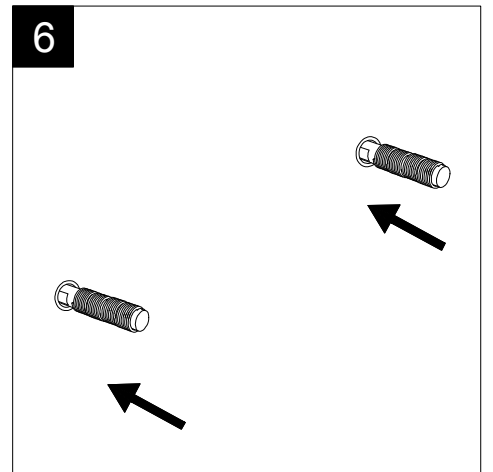

Lavabo Quad cm 60 monoforo  
(senza foro, tre fori su richiesta)  
Quad Washbasin cm 60 one hole  
(no hole, three holes on request)

FRONT

LEFT

TOP

REAR

SECTION

Designation  
Lavabo Quad cm 60 monoforo  
(senza foro, tre fori su richiesta)  
Quad Washbasin cm 60 one hole  
(no hole, three holes on request)

Scale  
1:10

cod. QULAV60

Guida all'installazione dei lavabi sospesi con kit viti di fissaggio (cod. ACS60)

Serie: ZENITH - LIKE - TOUCH - TIME - FLUT - OZ - BRIO - SQUARE - QUAD - FLY - DUNIA

*Installation guide for back to wall washbasins with fixing screws kit (cod. ACS60)*

*Series: ZENITH - LIKE - TOUCH - TIME - FLUT - OZ - BRIO - SQUARE - QUAD - FLY - DUNIA*

①

Guida all'installazione dei lavabi sospesi con kit viti di fissaggio (cod. ACS60)

Serie: ZENITH - LIKE - TOUCH - TIME - FLUT - OZ - BRIO - SQUARE - QUAD - FLY - DUNIA

*Installation guide for back to wall washbasins with fixing screws kit (cod. ACS60)*

*Series: ZENITH - LIKE - TOUCH - TIME - FLUT - OZ - BRIO - SQUARE - QUAD - FLY - DUNIA*

②