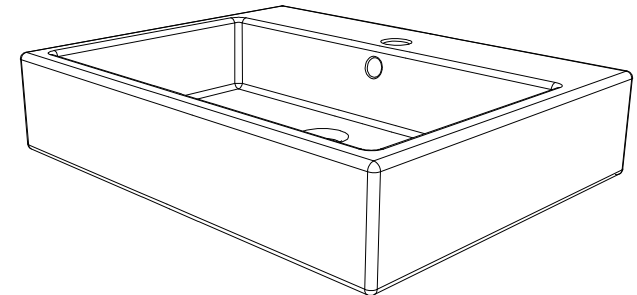

Lavabo Quad cm 60 monoforo  
(senza foro, tre fori su richiesta)  
Quad Washbasin cm 60 one hole  
(no hole, three holes on request)

FRONT

LEFT

TOP

REAR

SECTION

Designation  
Lavabo Quad cm 60 monoforo  
(senza foro, tre fori su richiesta)  
Quad Washbasin cm 60 one hole  
(no hole, three holes on request)

Scale  
1:10

cod. QULAV60

Guida all'installazione dei lavabi sospesi con kit viti di fissaggio (cod. ACS60)

Serie: ZENITH - LIKE - TOUCH - TIME - FLUT - OZ - BRIO - SQUARE - QUAD - FLY - DUNIA

*Installation guide for back to wall washbasins with fixing screws kit (cod. ACS60)*