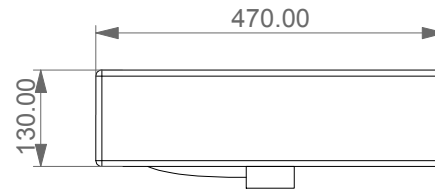

Lavabo Quad cm 60 monoforo  
(senza foro, tre fori su richiesta)  
Quad Washbasin cm 60 one hole  
(no hole, three holes on request)

FRONT

LEFT

TOP

REAR

SECTION

Designation  
Lavabo Quad cm 60 monoforo  
(senza foro, tre fori su richiesta)  
Quad Washbasin cm 60 one hole  
(no hole, three holes on request)

Scale  
1:10

cod. QULAV60

Guida all'installazione dei lavabi sospesi con kit viti di fissaggio (cod. ACS60)

Serie: ZENITH - LIKE - TOUCH - TIME - FLUT - OZ - BRIO - SQUARE - QUAD - FLY - DUNIA

*Installation guide for back to wall washbasins with fixing screws kit (cod. ACS60)*