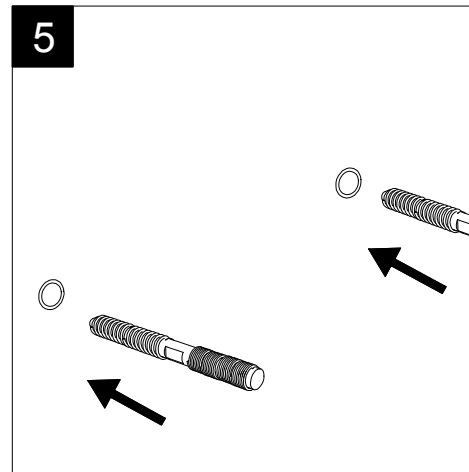

Lavabo Quad cm 60 monoforo  
(senza foro, tre fori su richiesta)  
Quad Washbasin cm 60 one hole  
(no hole, three holes on request)

FRONT

LEFT

TOP

REAR

SECTION

Designation  
Lavabo Quad cm 60 monoforo  
(senza foro, tre fori su richiesta)  
Quad Washbasin cm 60 one hole  
(no hole, three holes on request)

Scale  
1:10

cod. QULAV60

Guida all'installazione dei lavabi sospesi con kit viti di fissaggio (cod. ACS60)

Serie: ZENITH - LIKE - TOUCH - TIME - FLUT - OZ - BRIO - SQUARE - QUAD - FLY - DUNIA

*Installation guide for back to wall washbasins with fixing screws kit (cod. ACS60)*

*Series: ZENITH - LIKE - TOUCH - TIME - FLUT - OZ - BRIO - SQUARE - QUAD - FLY - DUNIA*

①

Guida all'installazione dei lavabi sospesi con kit viti di fissaggio (cod. ACS60)

Serie: ZENITH - LIKE - TOUCH - TIME - FLUT - OZ - BRIO - SQUARE - QUAD - FLY - DUNIA

*Installation guide for back to wall washbasins with fixing screws kit (cod. ACS60)*

*Series: ZENITH - LIKE - TOUCH - TIME - FLUT - OZ - BRIO - SQUARE - QUAD - FLY - DUNIA*

②