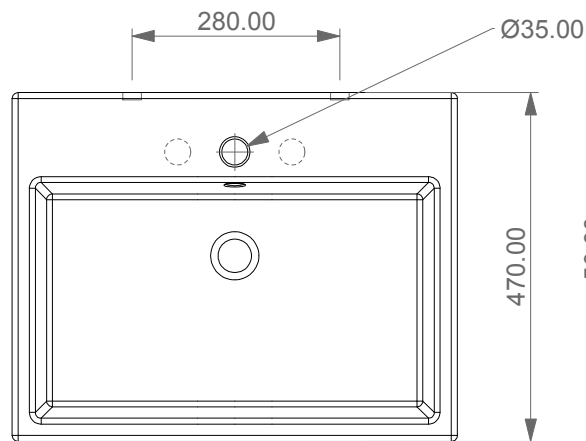

Lavabo Quad cm 60 monoforo  
(senza foro, tre fori su richiesta)  
Quad Washbasin cm 60 one hole  
(no hole, three holes on request)

FRONT

LEFT

TOP

REAR

SECTION

Designation  
Lavabo Quad cm 60 monoforo  
(senza foro, tre fori su richiesta)  
Quad Washbasin cm 60 one hole  
(no hole, three holes on request)

Scale  
1:10

cod. QULAV60

Guida all'installazione dei lavabi sospesi con kit viti di fissaggio (cod. ACS60)

Serie: ZENITH - LIKE - TOUCH - TIME - FLUT - OZ - BRIO - SQUARE - QUAD - FLY - DUNIA

*Installation guide for back to wall washbasins with fixing screws kit (cod. ACS60)*