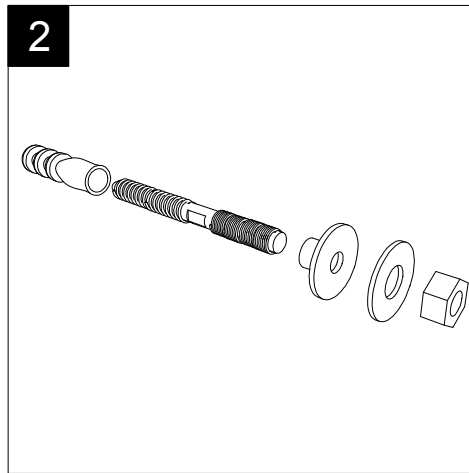

Lavabo Quad cm 60 monoforo  
(senza foro, tre fori su richiesta)  
Quad Washbasin cm 60 one hole  
(no hole, three holes on request)

FRONT

LEFT

TOP

REAR

SECTION

Designation  
Lavabo Quad cm 60 monoforo  
(senza foro, tre fori su richiesta)  
Quad Washbasin cm 60 one hole  
(no hole, three holes on request)

Scale  
1:10

cod. QULAV60

Guida all'installazione dei lavabi sospesi con kit viti di fissaggio (cod. ACS60)

Serie: ZENITH - LIKE - TOUCH - TIME - FLUT - OZ - BRIO - SQUARE - QUAD - FLY - DUNIA

*Installation guide for back to wall washbasins with fixing screws kit (cod. ACS60)*

*Series: ZENITH - LIKE - TOUCH - TIME - FLUT - OZ - BRIO - SQUARE - QUAD - FLY - DUNIA*

①

Guida all'installazione dei lavabi sospesi con kit viti di fissaggio (cod. ACS60)

Serie: ZENITH - LIKE - TOUCH - TIME - FLUT - OZ - BRIO - SQUARE - QUAD - FLY - DUNIA