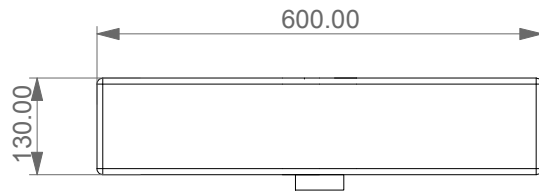

Lavabo Quad cm 60 monoforo  
(senza foro, tre fori su richiesta)  
Quad Washbasin cm 60 one hole  
(no hole, three holes on request)

FRONT

LEFT

TOP

REAR

SECTION

Designation  
Lavabo Quad cm 60 monoforo  
(senza foro, tre fori su richiesta)  
Quad Washbasin cm 60 one hole  
(no hole, three holes on request)

Scale  
1:10

cod. QULAV60

Guida all'installazione dei lavabi sospesi con kit viti di fissaggio (cod. ACS60)

Serie: ZENITH - LIKE - TOUCH - TIME - FLUT - OZ - BRIO - SQUARE - QUAD - FLY - DUNIA

*Installation guide for back to wall washbasins with fixing screws kit (cod. ACS60)*