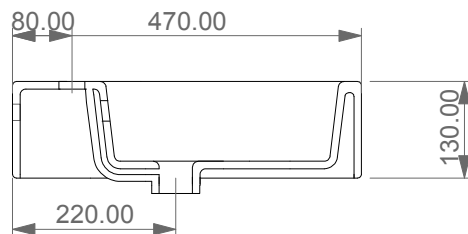

Lavabo Quad cm 60 monoforo  
(senza foro, tre fori su richiesta)  
Quad Washbasin cm 60 one hole  
(no hole, three holes on request)

FRONT

LEFT

TOP

REAR

SECTION

Designation  
Lavabo Quad cm 60 monoforo  
(senza foro, tre fori su richiesta)  
Quad Washbasin cm 60 one hole  
(no hole, three holes on request)

Scale  
1:10

cod. QULAV60

Guida all'installazione dei lavabi sospesi con kit viti di fissaggio (cod. ACS60)

Serie: ZENITH - LIKE - TOUCH - TIME - FLUT - OZ - BRIO - SQUARE - QUAD - FLY - DUNIA

*Installation guide for back to wall washbasins with fixing screws kit (cod. ACS60)*

*Series: ZENITH - LIKE - TOUCH - TIME - FLUT - OZ - BRIO - SQUARE - QUAD - FLY - DUNIA*

①

Guida all'installazione dei lavabi sospesi con kit viti di fissaggio (cod. ACS60)

Serie: ZENITH - LIKE - TOUCH - TIME - FLUT - OZ - BRIO - SQUARE - QUAD - FLY - DUNIA

*Installation guide for back to wall washbasins with fixing screws kit (cod. ACS60)*

*Series: ZENITH - LIKE - TOUCH - TIME - FLUT - OZ - BRIO - SQUARE - QUAD - FLY - DUNIA*

②