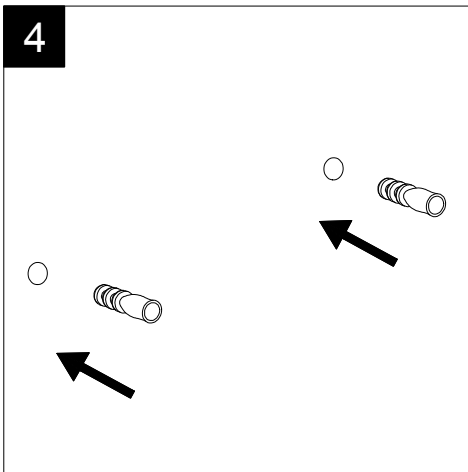

Lavabo Quad cm 60 monoforo  
(senza foro, tre fori su richiesta)  
Quad Washbasin cm 60 one hole  
(no hole, three holes on request)

FRONT

LEFT

TOP

REAR

SECTION

Designation  
Lavabo Quad cm 60 monoforo  
(senza foro, tre fori su richiesta)  
Quad Washbasin cm 60 one hole  
(no hole, three holes on request)

Scale  
1:10

cod. QULAV60

Guida all'installazione dei lavabi sospesi con kit viti di fissaggio (cod. ACS60)

Serie: ZENITH - LIKE - TOUCH - TIME - FLUT - OZ - BRIO - SQUARE - QUAD - FLY - DUNIA

*Installation guide for back to wall washbasins with fixing screws kit (cod. ACS60)*

*Series: ZENITH - LIKE - TOUCH - TIME - FLUT - OZ - BRIO - SQUARE - QUAD - FLY - DUNIA*

①

Guida all'installazione dei lavabi sospesi con kit viti di fissaggio (cod. ACS60)

Serie: ZENITH - LIKE - TOUCH - TIME - FLUT - OZ - BRIO - SQUARE - QUAD - FLY - DUNIA

*Installation guide for back to wall washbasins with fixing screws kit (cod. ACS60)*

*Series: ZENITH - LIKE - TOUCH - TIME - FLUT - OZ - BRIO - SQUARE - QUAD - FLY - DUNIA*

②