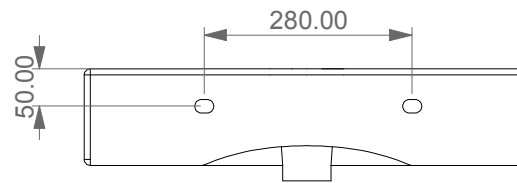

Lavabo Quad cm 60 monoforo  
(senza foro, tre fori su richiesta)  
Quad Washbasin cm 60 one hole  
(no hole, three holes on request)

FRONT

LEFT

TOP

REAR

SECTION

Designation  
Lavabo Quad cm 60 monoforo  
(senza foro, tre fori su richiesta)  
Quad Washbasin cm 60 one hole  
(no hole, three holes on request)

Scale  
1:10

cod. QULAV60

Guida all'installazione dei lavabi sospesi con kit viti di fissaggio (cod. ACS60)

Serie: ZENITH - LIKE - TOUCH - TIME - FLUT - OZ - BRIO - SQUARE - QUAD - FLY - DUNIA

*Installation guide for back to wall washbasins with fixing screws kit (cod. ACS60)*