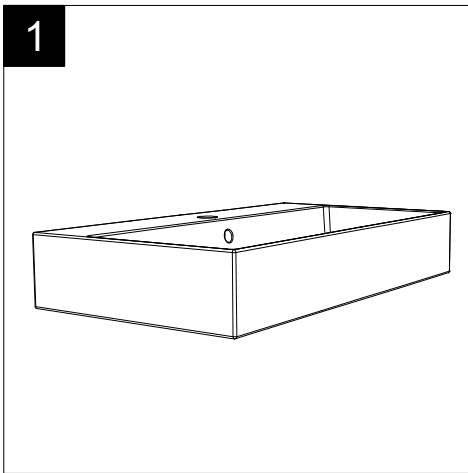

Guida all'installazione dei lavabi sospesi con kit viti di fissaggio (cod. ACS60)

Serie: ZENITH - LIKE - TOUCH - TIME - FLUT - OZ - BRIO - SQUARE - QUAD - FLY - DUNIA

Installation guide for back to wall washbasins with fixing screws kit (cod. ACS60)

Series: ZENITH - LIKE - TOUCH - TIME - FLUT - OZ - BRIO - SQUARE - QUAD - FLY - DUNIA

①