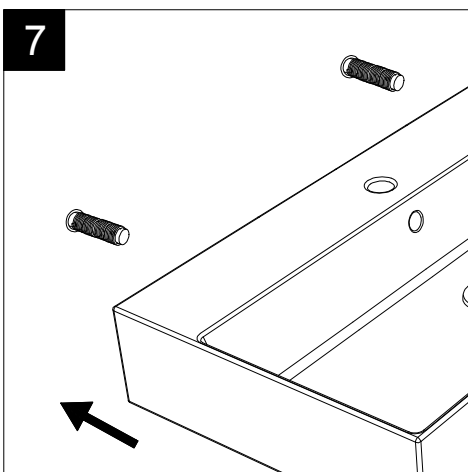

Guida all'installazione dei lavabi sospesi con kit viti di fissaggio (cod. ACS60)

Serie: ZENITH - LIKE - TOUCH - TIME - FLUT - OZ - BRIO - SQUARE - QUAD - FLY - DUNIA

Installation guide for back to wall washbasins with fixing screws kit (cod. ACS60)

Series: ZENITH - LIKE - TOUCH - TIME - FLUT - OZ - BRIO - SQUARE - QUAD - FLY - DUNIA

①