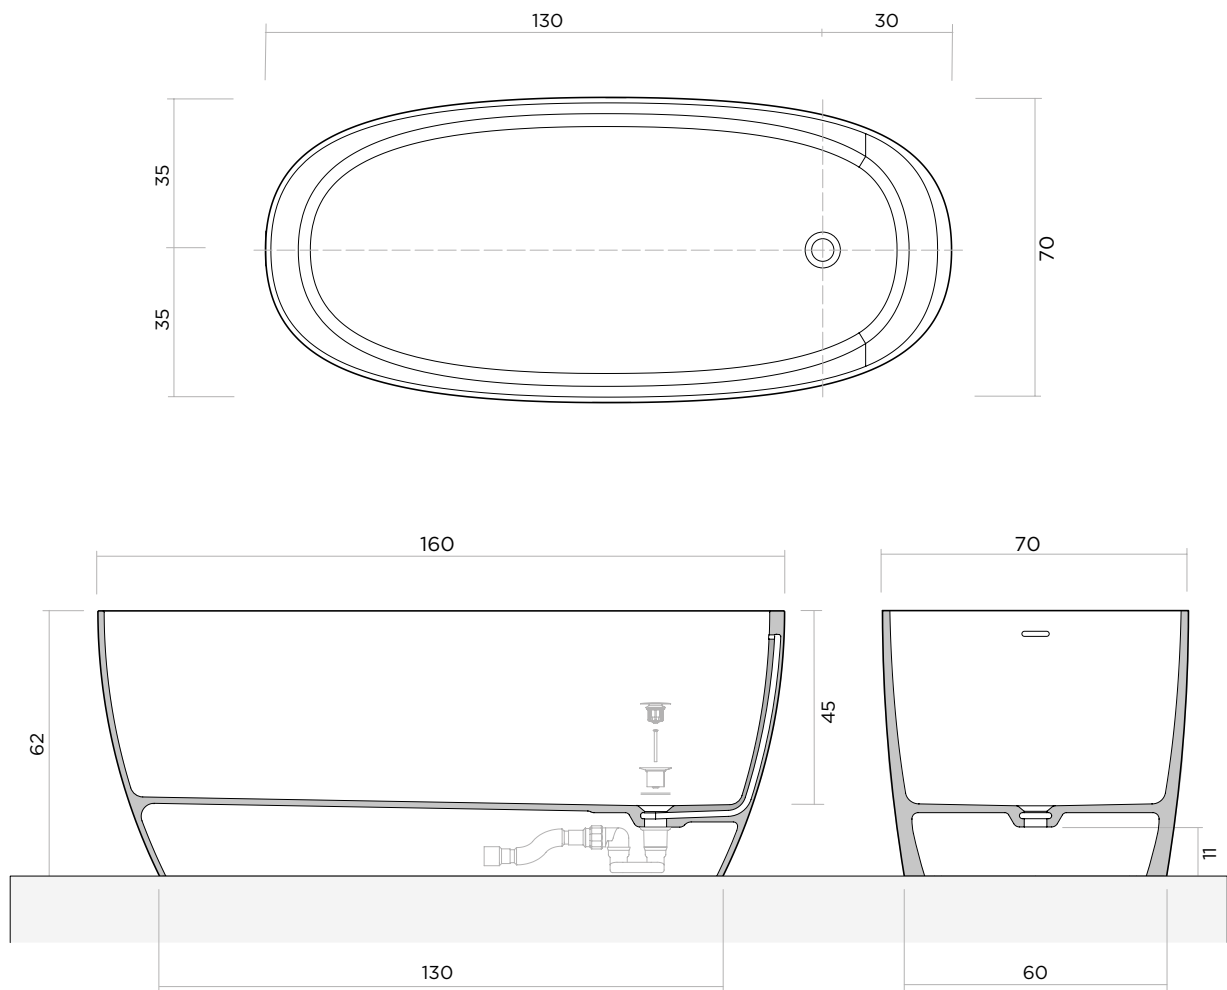

CLIO

ART: A433 - TEKNO
ART: A433 - MINERALGUSS

PILETTA:

Stop & Go cromata
PESO NETTO: 99 kg
PESO LORDO: 123 kg
DIMENSIONE IMBALLO:
L 183 x H 70 x P 93 cm
CAPACITÀ: 310 lt

ITEM: A433 - TEKNO
ITEM: A433 - MINERALGUSS

PLUG:

Stop & Go chrome
NET WEIGHT: 99 kg
GROSS WEIGHT: 123 kg
PACKAGING SIZES:
W 183 x H 70 x D 93 cm
CAPACITY: 310 lt

ARBI
BATHROOM

Arbi Arredobagno srl

Via L. Zanussi, 34/A - 33070 Brugnera (PN) - Italy
T. +39 0434 624822 - www.arbiarredobagno.it
info@arbirredobagno.it