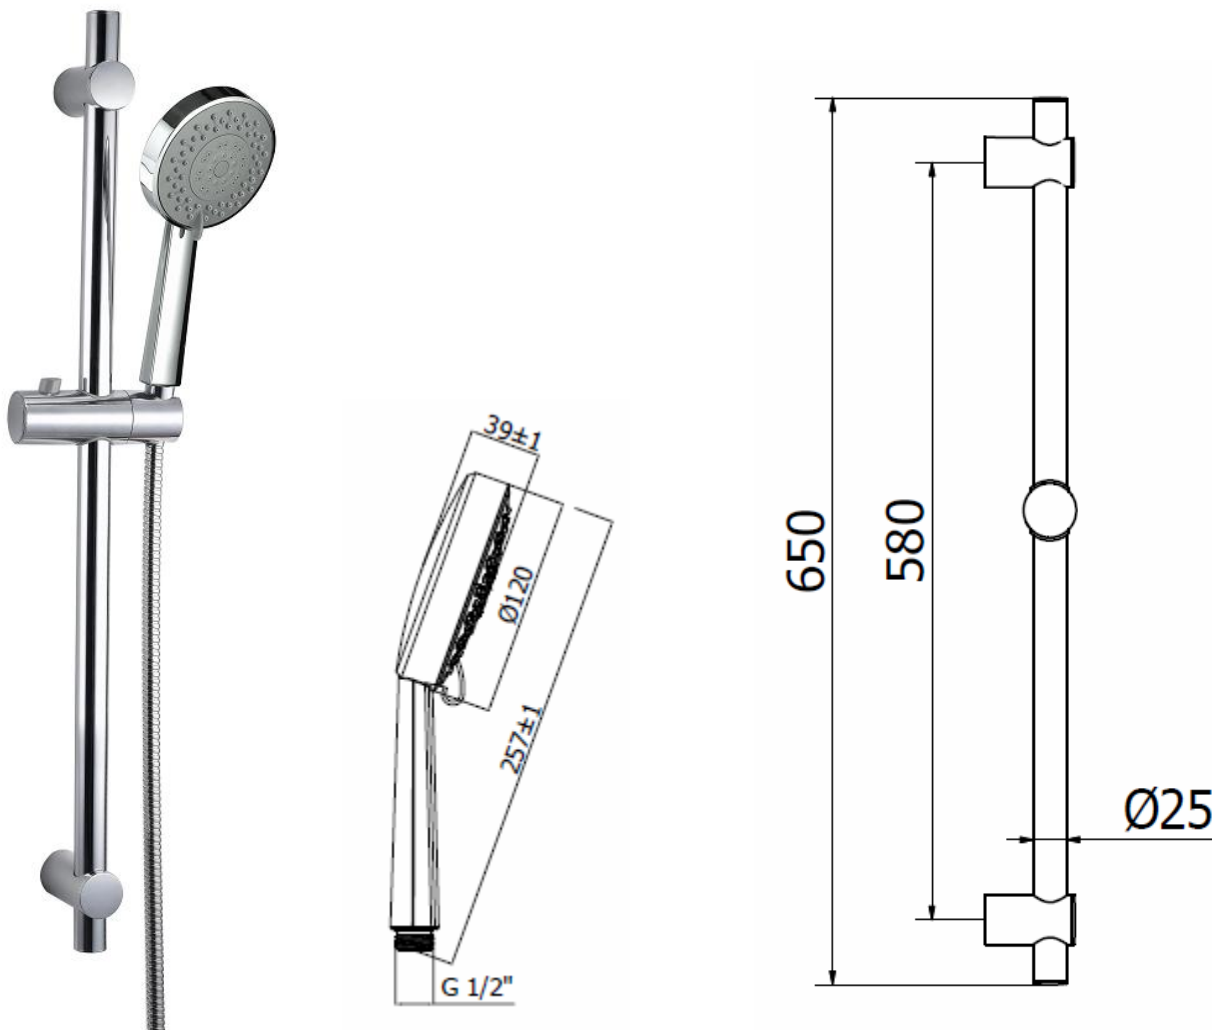

## **1748 45 CONJUNTO TAU BARRA, FLEXO Y DUCHA 5 JETS** **1748 45 TAU BAR, HOSE AND 5 JET SHOWER SET**

### Características

- 1) Soporte y florones realizados en ABS cromado.
- 2) Barra fabricada en acero inoxidable cromado.
- 3) Soporte deslizante y orientable.
- 4) Suministrada con flexo de ducha de acero inoxidable de 1,7 m y mango de ducha con 5 jets anticálcáreos

### Features

- 1) Holder and caps made in chrome plated ABS.
- 2) Bar made in chrome plated stainless steel.
- 3) Sliding and rotary adjustable holder.
- 4) Fitted with 1,7 m stainless steel flexible hose and 5 anti-lime jets hand shower.