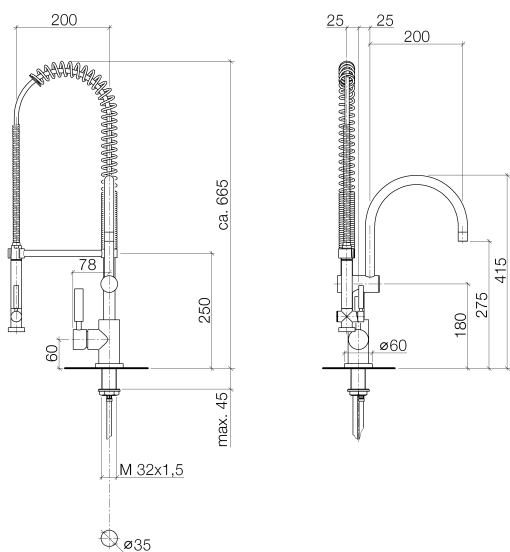

Кухня - Tara Classic

Однорычажный смеситель Profi с ручкой рычага слева - платина

Артикульный номер: 33 880 889-08

- вылет 200 мм
- поворотный излив 360°
- обогащенная воздухом и душевая струя
- высота смесителя 415 мм
- высота Profi-душевого гарнитура около 665 мм
- высота до аэратора 275 мм
- диаметр сверлёного отверстия 35 мм
- поверхность с форсунками с системой защиты от известковых отложений
- расход макс. 7 л/мин при гидравлическом давлении 3 бара
- не содержит свинца
- (ADA)
- Защищён от обратного потока.

платина

размерный чертеж

Все величины в мм / дюймах = мм x 0,0394